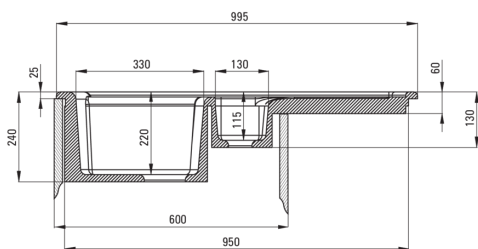

LUSITANO

keramično korito, 1,5 posode z odcejalnikom

koda izdelka: ZCL_651N

EAN: 5908212037843

Barva: bel

Garancija [leta]: 2

Korito

Finiš	bel
Tip površine	lesk
Material	keramika
Metoda montaže	vgrajen
Minimalna širina omarice [mm]	600
Širina [mm]	500
Dolžina [mm]	1000
Višina [mm]	240
Globina posode [mm]	220
Globina druge posode [mm]	115
Izrez v delovnem pultu [mm]	980
Širina izreza [mm]	480
Obračljivo	Ja
Z dodatki	Ja
Premer odtoka	, 2"
Število lukenj	2
Število rezkanih lukenj	0

Sifon

Finiš	jeklo
Tip čepa	ročno
Možnost priključitve pomivalnega / pralnega stroja	Ja

karakteristike:

- POZOR! Preden izrežete luknjo v pultu za namestitev keramičnega korita, upoštevajte dejanske dimenzije kupljenega modela.
- Trda in trpežna keramika, ki po dolgotrajni uporabi ne izgubi svojih lastnosti
- Pomivalno korito je opremljeno z dodatki za priključitev pomivalnega stroja
- Dodatno večnamensko majhno korito - na primer za izpiranje zelenjave in sadja ali priklop mlinčka
- Obračljivo pomivalno korito - montaža z odcejalnikom na levi ali desni strani
- V ponudbi Deante imamo tudi varna namenska čistila