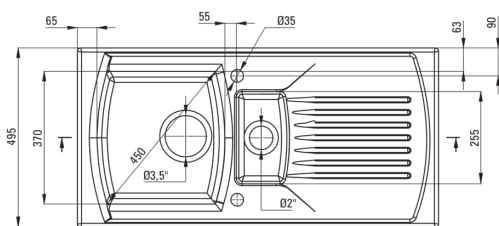

LUSITANO

keramično korito, 1,5 posode z odcejalnikom

koda izdelka: ZCL_651N

EAN: 5908212037843

Barva: bel

Garancija [leta]: 2

Korito

Finiš	bel
Tip površine	lesk
Material	keramika
Metoda montaže	vgrajen
Minimalna širina omarice [mm]	600
Širina [mm]	500
Dolžina [mm]	1000
Višina [mm]	240
Globina posode [mm]	220
Globina druge posode [mm]	115
Izrez v delovnem pultu [mm]	980
Širina izreza [mm]	480
Obračljivo	Ja
Z dodatki	Ja
Premer odtoka	, 2"
Število lukenj	2
Število rezkanih lukenj	0

Sifon

Finiš	jeklo
Tip čepa	ročno
Možnost priključitve pomivalnega / pralnega stroja	Ja

karakteristike:

- POZOR! Preden izrežete luknjo v pultu za namestitev keramičnega korita, upoštevajte dejanske dimenzije kupljenega modela.
- Trda in trpežna keramika, ki po dolgotrajni uporabi ne izgubi svojih lastnosti
- Pomivalno korito je opremljeno z dodatki za priključitev pomivalnega stroja
- Dodatno večnamensko majhno korito - na primer za izpiranje zelenjave in sadja ali priklop mlinčka
- Obračljivo pomivalno korito - montaža z odcejalnikom na levi ali desni strani
- V ponudbi Deante imamo tudi varna namenska čistila