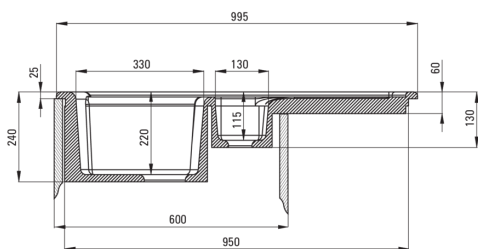

karakteristike:

- POZOR! Preden izrežete luknjo v pultu za namestitev keramičnega korita, upoštevajte dejanske dimenzije kupljenega modela.
- Trda in trpežna keramika, ki po dolgotrajni uporabi ne izgubi svojih lastnosti
- Pomivalno korito je opremljeno z dodatki za priključitev pomivalnega stroja
- Dodatno večnamensko majhno korito - na primer za izpiranje zelenjave in sadja ali prikllop mlinčka
- Obračljivo pomivalno korito - montaža z odcejalnikom na levi ali desni strani
- V ponudbi Deante imamo tudi varna namenska čistila