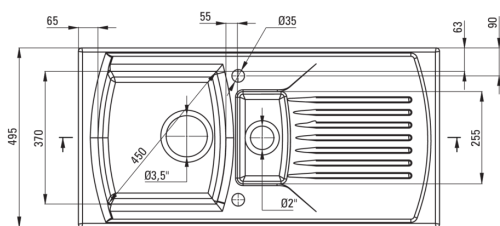

karakteristike:

- POZOR! Preden izrežete luknjo v pultu za namestitev keramičnega korita, upoštevajte dejanske dimenzije kupljenega modela.
- Trda in trpežna keramika, ki po dolgotrajni uporabi ne izgubi svojih lastnosti
- Pomivalno korito je opremljeno z dodatki za priključitev pomivalnega stroja
- Dodatno večnamensko majhno korito - na primer za izpiranje zelenjave in sadja ali prikllop mlinčka
- Obračljivo pomivalno korito - montaža z odcejalnikom na levi ali desni strani
- V ponudbi Deante imamo tudi varna namenska čistila