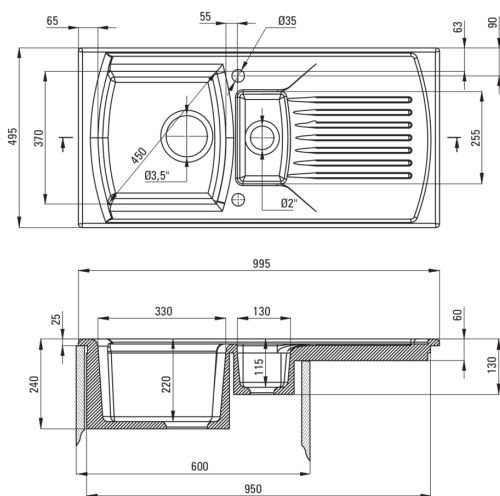

LUSITANO

Керамическая мойка, 1,5- чаши с осушкой

deante

Код товара: ZCL_651N

EAN: 5908212037843

Цвет: белый

Гарантия [лет]: 2

Мойка

Отделка	белый
Вид поверхности	блеск
Материал	керамика
Способ монтажа	впускаемый
Минимальная ширина шкафа [мм]	600
Ширина [мм]	500
Длина [мм]	1000
Высота [мм]	240
Глубокость чаши 1 [мм]	220
Глубокость чаши 2 [мм]	115
Вырез в столешнице (впускаемая) - длина [мм]	980
Вырез в столешнице (впускаемая) - ширина [мм]	480
Универсальный	Да
С сифоном	Да
Диаметр слива	,2"
Количество готовых отверстий	2
Количество фрезерованных отверстий	0

Сифон для раковины

Отделка	сталь
Вид клапана	мануальный
Возможность подключения посудомоечной/стиральной машины	Да

Отличительные черты:

- Внимание! Прежде чем прорезать отверстие в столешнице, чтобы установить керамическую мойку, учитывайте реальные габариты приобретаемой модели».
- Твердая и прочная керамика, не теряет своих свойств при длительном использовании
- Мойка с сифоном для подключения к посудомоечной машине
- Дополнительное многофункциональное небольшое отделение — например, для промывания овощей и фруктов или подключения кофемолки
- Реверсивная мойка - установите чашу слева или справа
- Специальное средство, безопасное для очищаемых поверхностей