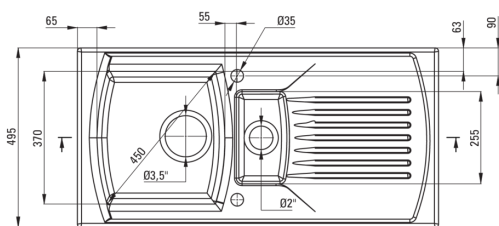

LUSITANO

Chiuvetă ceramică, 1,5-cuve cu picurător

Codul produsului: ZCL_651N

EAN: 5908212037843

Culoarea: alb

Garanție [ani]: 2

Chiuvetă

Finisaj	alb
Tipul suprafeței	luciu
Material	ceramic
Metoda de instalare	cu montare încastrată
Lățimea minimă a dulapului [mm]	600
Lățime [mm]	500
Lungimea [mm]	1000
Înălțime [mm]	240
Adâncimea cuvei [mm]	220
Adâncimea celei de-a 2-a cuve [mm]	115
Lungimea conturului [mm]	980
Lățimea conturului [mm]	480
Reversibil	Da
Dotat cu accesorii	Da
Diametru rigolă	, 2"
Număr de orificii	2
Număr de orificii făcute în avans	0

Sifon

Finisaj	oțel
Tipul dopului	manual
Posibilitate de racordare a unei mașini de spălat vase/ rufe	Da

Caracteristici:

- ATENȚIE! Înainte de a decupa blatul pentru a instala chiuveta, țineți cont de dimensiunea reală ale modelului de chiuvetă pe care l-ați achiziționat.
- Ceramică solidă și rezistentă care nu își pierde proprietățile după o folosință îndelungată
- Chiuveta este dotată cu accesorii de racordare la mașina de spălat vase
- Mic compartiment suplimentar multi-funcțional - ex. pentru clătirea legumelor și fructelor sau racordarea unui tocător de resturi alimentare
- Chiuvetă reversibilă – posibilitate de instalare a cuvei pe partea stângă sau pe partea dreaptă
- Agent de curățare special, sigur pentru suprafețele curățate