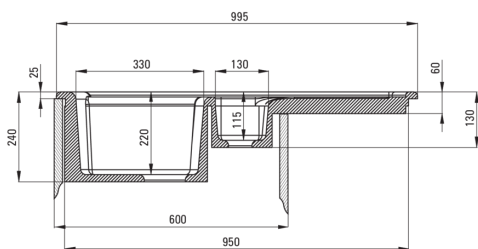

LUSITANO

Chiuvetă ceramică, 1,5-cuve cu picurător

Codul produsului: ZCL_651N

EAN: 5908212037843

Culoarea: alb

Garanție [ani]: 2

Chiuvetă

Finisaj	alb
Tipul suprafeței	luciu
Material	ceramic
Metoda de instalare	cu montare încastrată
Lățimea minimă a dulapului [mm]	600
Lățime [mm]	500
Lungimea [mm]	1000
Înălțime [mm]	240
Adâncimea cuvei [mm]	220
Adâncimea celei de-a 2-a cuve [mm]	115
Lungimea conturului [mm]	980
Lățimea conturului [mm]	480
Reversibil	Da
Dotat cu accesorii	Da
Diametru rigolă	, 2"
Număr de orificii	2
Număr de orificii făcute în avans	0

Sifon

Finisaj	oțel
Tipul dopului	manual
Posibilitate de racordare a unei mașini de spălat vase/ rufe	Da

Caracteristici:

- ATENȚIE! Înainte de a decupa blatul pentru a instala chiuveta, țineți cont de dimensiunea reală ale modelului de chiuvetă pe care l-ați achiziționat.
- Ceramică solidă și rezistentă care nu își pierde proprietățile după o folosință îndelungată
- Chiuveta este dotată cu accesorii de racordare la mașina de spălat vase
- Mic compartiment suplimentar multi-funcțional - ex. pentru clătirea legumelor și fructelor sau racordarea unui tocător de resturi alimentare
- Chiuvetă reversibilă – posibilitate de instalare a cuvei pe partea stângă sau pe partea dreaptă
- Agent de curățare special, sigur pentru suprafețele curățate