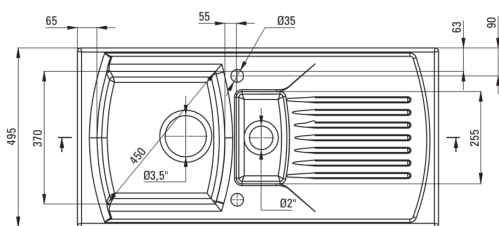

LUSITANO

Zlewozmywak ceramiczny 1.5- komorowy z ociekaczem

Cena Netto: 1137,40 zł
Cena Brutto: 1399,00 zł

deante

Kod produktu: ZCL_651N

EAN: 5908212037843

Kolor: biały

Gwarancja [lata]: 2

Zlewozmywak

Wykończenie	biały
Rodzaj powierzchni	błysk
Materiał	ceramika
Sposób montażu	wpuszczany
Minimalna szerokość szafki [mm]	600
Szerokość [mm]	500
Długość [mm]	1000
Wysokość [mm]	240
Głębokość komory 1 [mm]	220
Głębokość komory 2 [mm]	115
Wycięcie w blacie (wpuszczany) - długość [mm]	980
Wycięcie w blacie (wpuszczany) - szerokość [mm]	480
Odwracalny	Tak
Wyposażony w osprzęt	Tak
Średnica odpływu	,2"
Liczba otworów gotowych	2
Liczba otworów podfrezowanych	0

Osprzęt do zlewozmywaka

Wykończenie	stal
Rodzaj korka	manualny
Możliwość podłączenia zmywarki/ pralki	Tak

Wyróżniki:

- UWAGA! Przed wycięciem otworu w blacie, w celu montażu zlewozmywaka, uwzględnij wymiary rzeczywiste zakupionego modelu.
- Twarda i wytrzymała ceramika, nie traci swoich właściwości przy długim użytkowaniu
- Zlewozmywak wyposażony w osprzęt z podłączeniem do zmywarki
- Dodatkowa wielofunkcyjna mała komora - np. do płukania warzyw i owoców lub podłączenia młynka
- Zlewozmywak odwracalny - zamontuj z komorą po lewej lub po prawej
- W ofercie dedykowany środek bezpieczny dla czyszczonych powierzchni