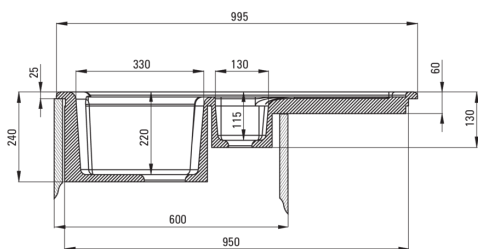

LUSITANO

Zlewozmywak ceramiczny 1.5- komorowy z ociekaczem

Cena Netto: 1137,40 zł
Cena Brutto: 1399,00 zł

deante

Kod produktu: ZCL_651N

EAN: 5908212037843

Kolor: biały

Gwarancja [lata]: 2

Zlewozmywak

Wykończenie	biały
Rodzaj powierzchni	błysk
Materiał	ceramika
Sposób montażu	wpuszczany
Minimalna szerokość szafki [mm]	600
Szerokość [mm]	500
Długość [mm]	1000
Wysokość [mm]	240
Głębokość komory 1 [mm]	220
Głębokość komory 2 [mm]	115
Wycięcie w blacie (wpuszczany) - długość [mm]	980
Wycięcie w blacie (wpuszczany) - szerokość [mm]	480
Odwracalny	Tak
Wyposażony w osprzęt	Tak
Średnica odpływu	,2"
Liczba otworów gotowych	2
Liczba otworów podfrezowanych	0

Osprzęt do zlewozmywaka

Wykończenie	stal
Rodzaj korka	manualny
Możliwość podłączenia zmywarki/ pralki	Tak

Wyróżniki:

- UWAGA! Przed wycięciem otworu w blacie, w celu montażu zlewozmywaka, uwzględnij wymiary rzeczywiste zakupionego modelu.
- Twarda i wytrzymała ceramika, nie traci swoich właściwości przy długim użytkowaniu
- Zlewozmywak wyposażony w osprzęt z podłączeniem do zmywarki
- Dodatkowa wielofunkcyjna mała komora - np. do płukania warzyw i owoców lub podłączenia młynka
- Zlewozmywak odwracalny - zamontuj z komorą po lewej lub po prawej
- W ofercie dedykowany środek bezpieczny dla czyszczonych powierzchni