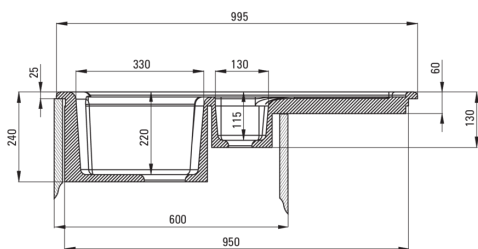

Caratteristiche:

- **ATTENZIONE!** Prima di praticare un foro nel piano del tavolo per installare il lavello, tieni conto delle dimensioni reali del modello che hai acquistato.
- La ceramica, dura e resistente, non perde le sue proprietà con l'uso prolungato.
- Il lavello è dotato di raccordi con collegamento alla lavastoviglie
- Piccolo scomparto multifunzionale aggiuntivo, ad esempio per sciacquare frutta e verdura o per collegare un tritatutto.
- Lavello reversibile - possibilità di installare la vasca a destra o a sinistra
- Detergente dedicato, sicuro per le superfici pulite