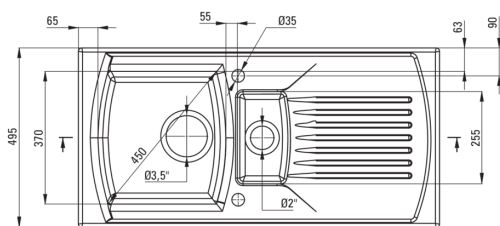

Caratteristiche:

- **ATTENZIONE!** Prima di praticare un foro nel piano del tavolo per installare il lavello, tieni conto delle dimensioni reali del modello che hai acquistato.
- La ceramica, dura e resistente, non perde le sue proprietà con l'uso prolungato.
- Il lavello è dotato di raccordi con collegamento alla lavastoviglie
- Piccolo scomparto multifunzionale aggiuntivo, ad esempio per sciacquare frutta e verdura o per collegare un tritatutto.
- Lavello reversibile - possibilità di installare la vasca a destra o a sinistra
- Detergente dedicato, sicuro per le superfici pulite