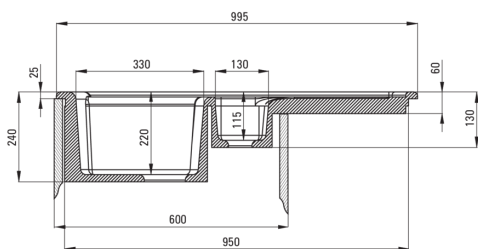

Kiemelések:

- FIGYELEM! Mielőtt a mosogató beépítéséhez lyukat vágna a pultba, vegye figyelembe a megvásárolt modellel tényleges méreteit.
- A kemény és tartós kerámia nem veszíti el tulajdonságait a hosszú használat során sem
- Mosogatógép-csatlakozással ellátott szerelvényekkel felszerelt mosogató
- További multifunkcionális kis medence - pl. gyümölcsök és zöldségek öblítéséhez vagy konyhamalac csatlakoztatásához.
- Megfordítható mosogató - lehetőség a medence bal vagy jobb oldalra történő felszerelésére
- Dedikált tisztítószer, a felületek biztonságos tisztítására