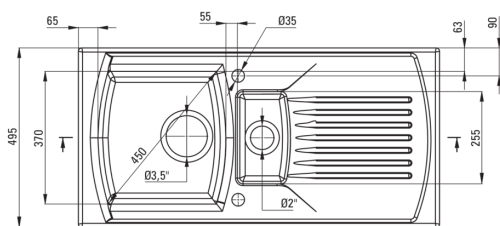

Kiemelések:

- FIGYELEM! Mielőtt a mosogató beépítéséhez lyukat vágna a pultba, vegye figyelembe a megvásárolt modellel tényleges méreteit.
- A kemény és tartós kerámia nem veszíti el tulajdonságait a hosszú használat során sem
- Mosogatógép-csatlakozással ellátott szerelvényekkel felszerelt mosogató
- További multifunkcionális kis medence - pl. gyümölcsök és zöldségek öblítéséhez vagy konyhamalac csatlakoztatásához.
- Megfordítható mosogató - lehetőség a medence bal vagy jobb oldalra történő felszerelésére
- Dedikált tisztítószer, a felületek biztonságos tisztítására