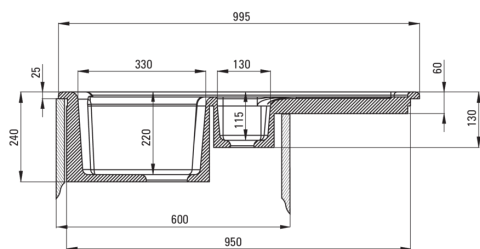

LUSITANO

Évier en céramique, 1.5-bac avec égouttoir

Code produit: ZCL_651N

EAN: 5908212037843

Couleur: blanc

Garantie [années]: 2

Évier

Finition	blanc
Type de surface	briller
Matériel	céramique
Méthode de montage	encastré
Largeur minimale de l'armoire [mm]	600
Largeur [mm]	500
Longueur [mm]	1000
Hauteur [mm]	240
Profondeur du bol [mm]	220
Profondeur 2ème cuve [mm]	115
Découpe dans le plan de travail (encastré) - longueur [mm]	980
Découpe dans le plan de travail (encastré) - largeur [mm]	480
Réversible	Oui
Équipé d'accessoires	Oui
Diamètre de drain	,2"
Nombre de trous finis	2
Nombre de trous fraisés	0

Trousse de déchets

Finition	acier
Type de bouchon	manuel
Possibilité de brancher un lave-vaisselle/lave-linge	Oui

Caractéristiques:

- ATTENTION! Avant de percer un trou dans le dessus de table pour installer l'évier, tenez compte des dimensions réelles du modèle que vous avez acheté.
- La céramique dure et durable ne perd pas ses propriétés avec une longue utilisation
- L'évier est équipé de robinetterie avec raccordement au lave-vaisselle
- Petit compartiment multifonctionnel supplémentaire - par ex. pour rincer les légumes et les fruits ou brancher un broyeur
- Évier réversible - installation avec le bol à gauche ou à droite
- Agent de nettoyage dédié, sans danger pour les surfaces nettoyées