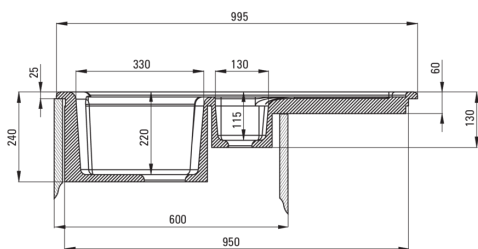

LUSITANO

Évier en céramique, 1.5-bac avec égouttoir

Code produit: ZCL_651N

EAN: 5908212037843

Couleur: blanc

Garantie [années]: 2

Évier

Finition	blanc
Type de surface	briller
Matériel	céramique
Méthode de montage	encastré
Largeur minimale de l'armoire [mm]	600
Largeur [mm]	500
Longueur [mm]	1000
Hauteur [mm]	240
Profondeur du bol [mm]	220
Profondeur 2ème cuve [mm]	115
Découpe dans le plan de travail (encastré) - longueur [mm]	980
Découpe dans le plan de travail (encastré) - largeur [mm]	480
Réversible	Oui
Équipé d'accessoires	Oui
Diamètre de drain	,2"
Nombre de trous finis	2
Nombre de trous fraisés	0

Trousse de déchets

Finition	acier
Type de bouchon	manuel
Possibilité de brancher un lave-vaisselle/lave-linge	Oui

Caractéristiques:

- ATTENTION! Avant de percer un trou dans le dessus de table pour installer l'évier, tenez compte des dimensions réelles du modèle que vous avez acheté.
- La céramique dure et durable ne perd pas ses propriétés avec une longue utilisation
- L'évier est équipé de robinetterie avec raccordement au lave-vaisselle
- Petit compartiment multifonctionnel supplémentaire - par ex. pour rincer les légumes et les fruits ou brancher un broyeur
- Évier réversible - installation avec le bol à gauche ou à droite
- Agent de nettoyage dédié, sans danger pour les surfaces nettoyées