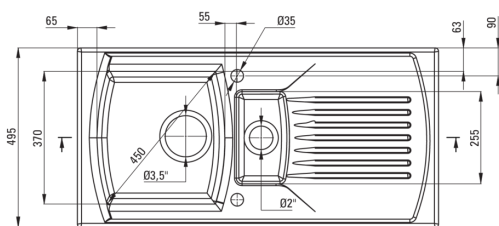

LUSITANO

Évier en céramique, 1.5-bac avec égouttoir

Code produit: ZCL_651N

EAN: 5908212037843

Couleur: blanc

Garantie [années]: 2

Évier

Finition	blanc
Type de surface	briller
Matériel	céramique
Méthode de montage	encastré
Largeur minimale de l'armoire [mm]	600
Largeur [mm]	500
Longueur [mm]	1000
Hauteur [mm]	240
Profondeur du bol [mm]	220
Profondeur 2ème cuve [mm]	115
Découpe dans le plan de travail (encastré) - longueur [mm]	980
Découpe dans le plan de travail (encastré) - largeur [mm]	480
Réversible	Oui
Équipé d'accessoires	Oui
Diamètre de drain	,2"
Nombre de trous finis	2
Nombre de trous fraisés	0

Trousse de déchets

Finition	acier
Type de bouchon	manuel
Possibilité de brancher un lave-vaisselle/lave-linge	Oui

Caractéristiques:

- ATTENTION! Avant de percer un trou dans le dessus de table pour installer l'évier, tenez compte des dimensions réelles du modèle que vous avez acheté.
- La céramique dure et durable ne perd pas ses propriétés avec une longue utilisation
- L'évier est équipé de robinetterie avec raccordement au lave-vaisselle
- Petit compartiment multifonctionnel supplémentaire - par ex. pour rincer les légumes et les fruits ou brancher un broyeur
- Évier réversible - installation avec le bol à gauche ou à droite
- Agent de nettoyage dédié, sans danger pour les surfaces nettoyées