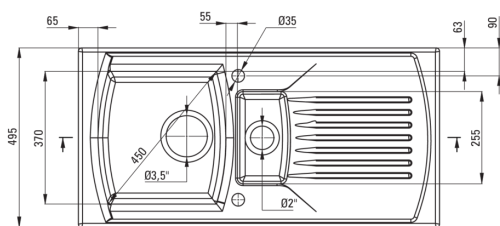

LUSITANO

Évier en céramique, 1.5-bac avec égouttoir

Code produit: ZCL_651N

EAN: 5908212037843

Couleur: blanc

Garantie [années]: 2

Évier

Finition	blanc
Type de surface	briller
Matériel	céramique
Méthode de montage	encastré
Largeur minimale de l'armoire [mm]	600
Largeur [mm]	500
Longueur [mm]	1000
Hauteur [mm]	240
Profondeur du bol [mm]	220
Profondeur 2ème cuve [mm]	115
Découpe dans le plan de travail (encastré) - longueur [mm]	980
Découpe dans le plan de travail (encastré) - largeur [mm]	480
Réversible	Oui
Équipé d'accessoires	Oui
Diamètre de drain	,2"
Nombre de trous finis	2
Nombre de trous fraisés	0

Trousse de déchets

Finition	acier
Type de bouchon	manuel
Possibilité de brancher un lave-vaisselle/lave-linge	Oui

Caractéristiques:

- ATTENTION! Avant de percer un trou dans le dessus de table pour installer l'évier, tenez compte des dimensions réelles du modèle que vous avez acheté.
- La céramique dure et durable ne perd pas ses propriétés avec une longue utilisation
- L'évier est équipé de robinetterie avec raccordement au lave-vaisselle
- Petit compartiment multifonctionnel supplémentaire - par ex. pour rincer les légumes et les fruits ou brancher un broyeur
- Évier réversible - installation avec le bol à gauche ou à droite
- Agent de nettoyage dédié, sans danger pour les surfaces nettoyées