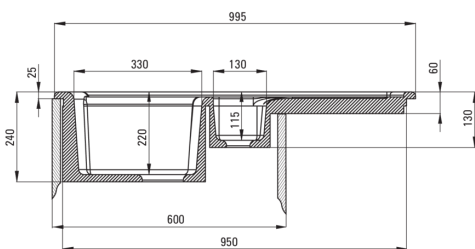

Charakteristische Merkmale:

- **ACHTUNG!** Bevor Sie ein Loch in die Arbeitsplatte schneiden, um die Keramikspüle zu installieren, berücksichtigen Sie die tatsächlichen Maße des gekauften Modells.
- Harte und langlebige Keramik, die ihre Eigenschaften auch bei längerem Gebrauch nicht verliert
- Spüle ausgestattet mit Garnitur mit einem Anschluss an die Spülmaschine
- Zusätzliche multifunktionale kleine Kammer - z.B. zum Spülen von Gemüse und Obst oder zum Anschließen einer Mühle
- Umkehrbare Spüle - installieren Sie sie mit der Schüssel links oder rechts
- Spezielles Mittel, das für die zu reinigenden Oberflächen unbedenklich ist