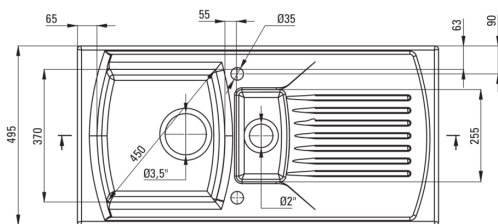

Charakteristische Merkmale:

- **ACHTUNG!** Bevor Sie ein Loch in die Arbeitsplatte schneiden, um die Keramikspüle zu installieren, berücksichtigen Sie die tatsächlichen Maße des gekauften Modells.
- Harte und langlebige Keramik, die ihre Eigenschaften auch bei längerem Gebrauch nicht verliert
- Spüle ausgestattet mit Garnitur mit einem Anschluss an die Spülmaschine
- Zusätzliche multifunktionale kleine Kammer - z.B. zum Spülen von Gemüse und Obst oder zum Anschließen einer Mühle
- Umkehrbare Spüle - installieren Sie sie mit der Schüssel links oder rechts
- Spezielles Mittel, das für die zu reinigenden Oberflächen unbedenklich ist