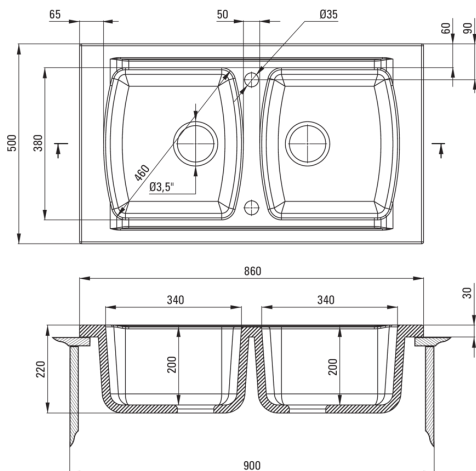

LUSITANO

Керамічна кухонна раковина, 2-камерний

deante

Код продукту: ZCL_620N

EAN: 5908212037836

Колір: білий

Гарантія: 2

Раковина

Оздоблення	білий
Тип поверхні	блиск
Матеріал	кераміка
Спосіб монтажу	врізний
Кількість камер	2
Мінімальна ширина шапки	900
Ширина [мм]	500
Довжина [мм]	860
Висота [мм]	220
Глибина камери 1	200
Глибина камери 2	200
Виріз в стільниці (врізний) - довжина [мм]	840
Виріз в стільниці (врізний) - ширина [мм]	480
З сифоном	Так
Кількість отворів	2
Кількість фрезерованих отворів	0

Сифон для раковини

Оздоблення	сталь
Тип пробки	мануальний
Можливість підключення посудомийної / пральної машини	Так

Відмінна риса:

- Увага! Перш ніж вирізати отвір в стільниці, для установки керамічної кухонної мийки враховуйте фактичні розміри придбаної моделі.
- Тверда і міцна кераміка, яка не втрачає своїх властивостей при тривалому використанні
- Кухонна раковина обладнана сифоном з підключенням до посудомийної машини
- Пропонуємо спеціальний засіб, безпечний для очищуваних поверхонь