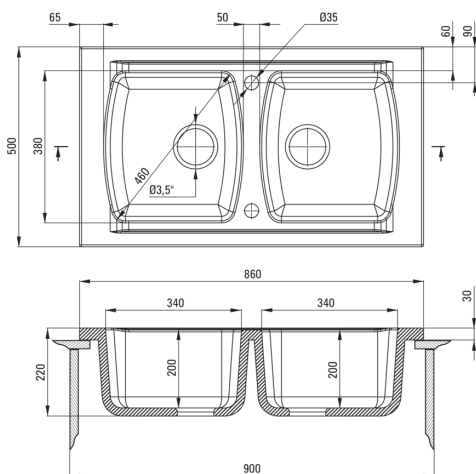

LUSITANO

keramično korito, 2 posodi

koda izdelka: ZCL_620N

EAN: 5908212037836

Barva: bel

Garancija [leta]: 2

Korito

Finiš	bel
Tip površine	lesk
Material	keramika
Metoda montaže	vgrajen
Število posod	2
Minimalna širina omarice [mm]	900
Širina [mm]	500
Dolžina [mm]	860
Višina [mm]	220
Globina posode [mm]	200
Globina druge posode [mm]	200
Izrez v delovnem pultu [mm]	840
Širina izreza [mm]	480
Z dodatki	Ja
Število lukenj	2
Število rezkanih lukenj	0

Sifon

Finiš	jeklo
Tip čepa	ročno
Možnost priključitve pomivalnega / pralnega stroja	Ja

karakteristike:

- POZOR! Preden izrežete luknjo v pultu za namestitev keramičnega korita, upoštevajte dejanske dimenzije kupljenega modela.
- Trda in trpežna keramika, ki po dolgotrajni uporabi ne izgubi svojih lastnosti
- Pomivalno korito je opremljeno z dodatki za priključitev pomivalnega stroja
- V ponudbi Deante imamo tudi varna namenska čistila