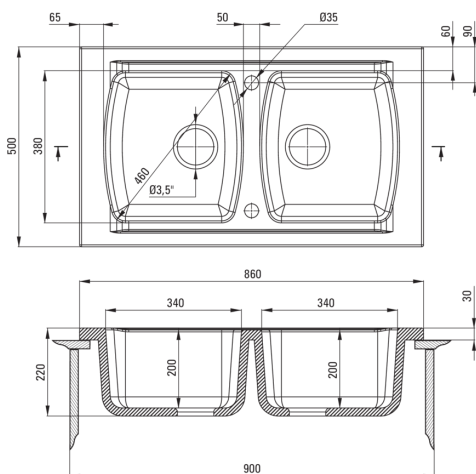

LUSITANO

Chiuvetă ceramică, 2-cuve

Codul produsului: ZCL_620N

EAN: 5908212037836

Culoarea: alb

Garanție [ani]: 2

Chiuvetă

Finisaj	alb
Tipul suprafeței	luciu
Material	ceramic
Metoda de instalare	cu montare încastrată
Număr de cuve	2
Lățimea minimă a dulapului [mm]	900
Lățime [mm]	500
Lungimea [mm]	860
Înălțime [mm]	220
Adâncimea cuvei [mm]	200
Adâncimea celei de-a 2-a cuve [mm]	200
Lungimea conturului [mm]	840
Lățimea conturului [mm]	480
Dotat cu accesorii	Da
Număr de orificii	2
Număr de orificii făcute în avans	0

Sifon

Finisaj	otel
Tipul dopului	manual
Posibilitate de racordare a unei mașini de spălat vase/ rufe	Da

Caracteristici:

- ATENȚIE! Înainte de a decupa blatul pentru a instala chiuveta, țineți cont de dimensiunea reală ale modelului de chiuvetă pe care l-ați achiziționat.
- Ceramică solidă și rezistentă care nu își pierde proprietățile după o folosință îndelungată
- Chiuveta este dotată cu accesorii de racordare la mașina de spălat vase
- Agent de curățare special, sigur pentru suprafețele curățate