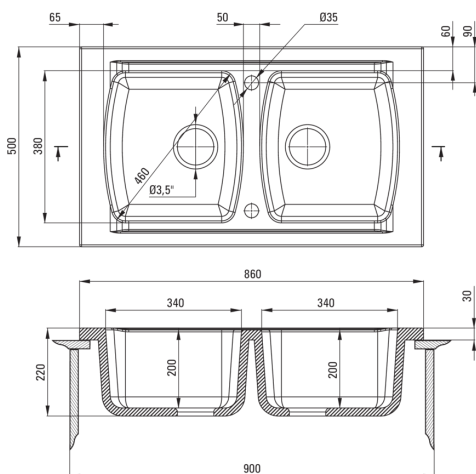

LUSITANO

Chiuvetă ceramică, 2-cuve

Codul produsului: ZCL_620N

EAN: 5908212037836

Culoarea: alb

Garanție [ani]: 2

Chiuvetă

Finisaj	alb
Tipul suprafeței	luciu
Material	ceramic
Metoda de instalare	cu montare încastrată
Număr de cuve	2
Lățimea minimă a dulapului [mm]	900
Lățime [mm]	500
Lungimea [mm]	860
Înălțime [mm]	220
Adâncimea cuvei [mm]	200
Adâncimea celei de-a 2-a cuve [mm]	200
Lungimea conturului [mm]	840
Lățimea conturului [mm]	480
Dotat cu accesorii	Da
Număr de orificii	2
Număr de orificii făcute în avans	0

Sifon

Finisaj	oțel
Tipul dopului	manual
Posibilitate de racordare a unei mașini de spălat vase/ rufe	Da

Caracteristici:

- ATENȚIE! Înainte de a decupa blatul pentru a instala chiuveta, țineți cont de dimensiunea reală ale modelului de chiuvetă pe care l-ați achiziționat.
- Ceramică solidă și rezistentă care nu își pierde proprietățile după o folosință îndelungată
- Chiuveta este dotată cu accesorii de racordare la mașina de spălat vase
- Agent de curățare special, sigur pentru suprafețele curățate