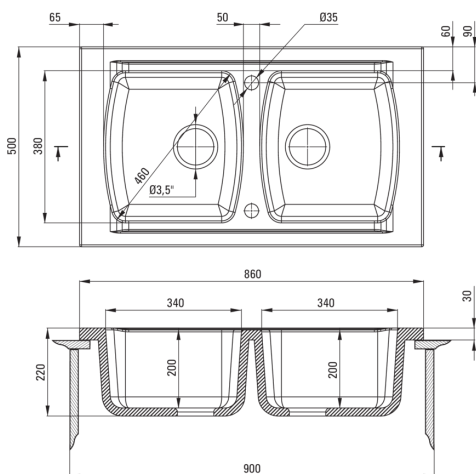

LUSITANO

Lavello in ceramica, 2-vaschetta

Codice prodotto: ZCL_620N

EAN: 5908212037836

Colore: bianco

Garanzia [anni]: 2

Lavello

Finitura	bianco
Tipo di superficie	lucentezza
Materiale	in ceramica
Metodo di installazione	incassato
Numero di ciotole	2
Larghezza minima del mobile [mm]	900
Larghezza [mm]	500
Lunghezza [mm]	860
Altezza [mm]	220
Profondità vasca [mm]	200
Profondità 2a vasca [mm]	200
Lunghezza del taglio [mm]	840
Larghezza di taglio [mm]	480
Dotato di accessori	Sì
Numero di fori	2
Numero di fori preforati	0

Kit di scarico

Finitura	acciaio
Tipo a spina	manuale
Possibilità di collegare una lavastoviglie/lavatrice	Sì

Caratteristiche:

- **ATTENZIONE!** Prima di praticare un foro nel piano del tavolo per installare il lavello, tieni conto delle dimensioni reali del modello che hai acquistato.
- La ceramica, dura e resistente, non perde le sue proprietà con l'uso prolungato.
- Il lavello è dotato di raccordi con collegamento alla lavastoviglie
- Detergente dedicato, sicuro per le superfici pulite