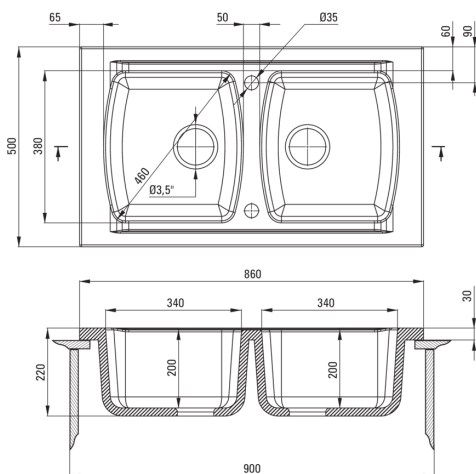

LUSITANO

Kerámia mosogató, 2-medencés

Cikkszám: ZCL_620N
EAN: 5908212037836
Szín: Fehér
Garancia [év]: 2

Mosogató

Kivitelezés	Fehér
Felület típusa	fényes
Anyag	kerámia
Beszerelési mód	Süllyesztett
Mosogatómedencék száma	2
Minimális szekrény szélesség [mm]	900
Szélesség [mm]	500
Hosszúság [mm]	860
Magasság [mm]	220
A medence mélysége 1 [mm]	200
A medence mélysége 2 [mm]	200
Kivágás a munkalapon (beépíthető) - hossz [mm]	840
Kivágás a munkalapon (beépíthető) - szélesség [mm]	480
Tartozékokkal felszerelve	Igen
Kész furatok száma	2
Előfúrt lyukak száma	0

Leeresztő készlet

Kivitelezés	acél
Dugó típusa	manuális
Mosogatógép/mosógép csatlakoztatható	Igen

Kiemelések:

- FIGYELEM! Mielőtt a mosogató beépítéséhez lyukat vágna a pultba, vegye figyelembe a megvásárolt modell tényleges méreteit.
- A kemény és tartós kerámia nem veszíti el tulajdonságait a hosszú használat során sem
- Mosogatógép-csatlakozással ellátott szerelvényekkel felszerelt mosogató
- Dedikált tisztítószer, a felületek biztonságos tisztítására