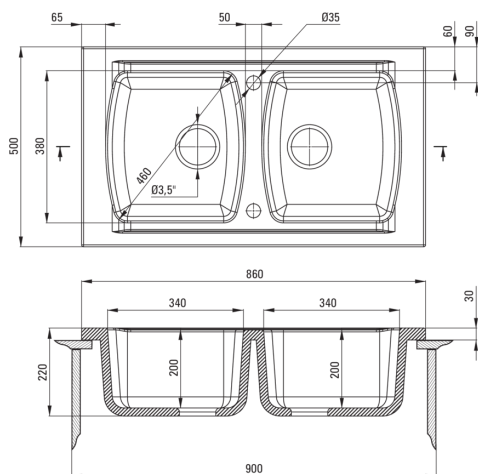

LUSITANO

Keramikspülbecken, 2 - Becken

Artikel-Nr.: ZCL_620N

EAN: 5908212037836

Farbe: weiß

Garantie [Jahre]: 2

Waschbecken

Ausführung	weiß
Art der oberfläche	glänzend
Material	Keramik
Methode der montage	eingebaut
Beckenzahl der spüle	2
Schrank-mindestbreite	900
Breite [mm]	500
Länge	860
Höhe	220
Beckendicke nr. 1 [mm]	200
Beckendicke nr. 2 [mm]	200
Ausschnitt länge einbau	840
Aussparung_breite_einbau	480
Ausgerüstet	Ja
Anzahl der löcher	2
Anzahl der vorgefresten löcher	0

Garnitur für spüle

Ausführung	Stahl
Stöpselart	manual-
Möglichkeit zum anschluss einer spül-/waschmaschine	Ja

Charakteristische Merkmale:

- ACHTUNG! Bevor Sie ein Loch in die Arbeitsplatte schneiden, um die Keramikspüle zu installieren, berücksichtigen Sie die tatsächlichen Maße des gekauften Modells.
- Harte und langlebige Keramik, die ihre Eigenschaften auch bei längerem Gebrauch nicht verliert
- Spüle ausgestattet mit Garnitur mit einem Anschluss an die Spülmaschine
- Spezielles Mittel, das für die zu reinigenden Oberflächen unbedenklich ist