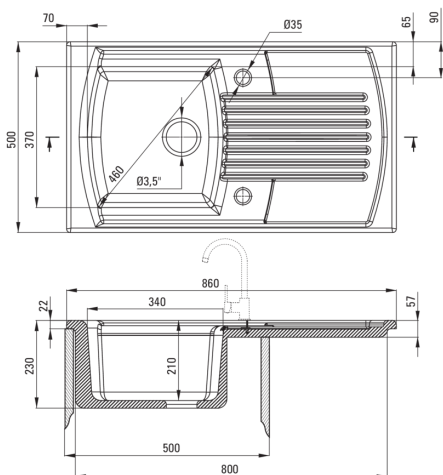

LUSITANO

Керамічна кухонна раковина, 1-камерний з сушаркою

deante

Код продукту: ZCL_611N

EAN: 5908212037829

Колір: білий

Гарантія: 2

Раковина

Оздоблення	білий
Тип поверхні	блиск
Матеріал	кераміка
Спосіб монтажу	врізний
Кількість камер	1
Мінімальна ширина шафки	500
Ширина [мм]	500
Довжина [мм]	860
Висота [мм]	230
Глибина камери 1	210
Виріз в стільниці (врізний) - довжина [мм]	840
Виріз в стільниці (врізний) - ширина [мм]	480
Універсальний	Так
З сифоном	Так
Кількість отворів	2
Кількість фрезованих отворів	0

Сифон для раковини

Оздоблення	сталь
Тип пробки	мануальний
Можливість підключення посудомийної / пральної машини	Так

Відмінна риса:

- Увага! Перш ніж вирізати отвір в стільниці, для установки керамічної кухонної мийки враховуйте фактичні розміри придбаної моделі.
- Тверда і міцна кераміка, яка не втрачає своїх властивостей при тривалому використанні
- Кухонна раковина обладнана сифоном з підключенням до посудомийної машини
- Реверсивна кухонна раковина-монтажується з коморою зліва чи справа
- Пропонуємо спеціальний засіб, безпечний для очищуваних поверхонь