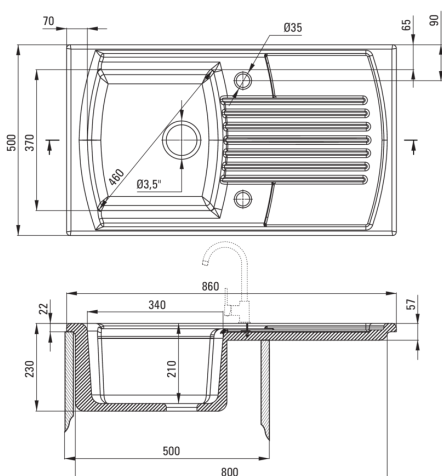

LUSITANO

keramično korito, 1 posoda z odcejalnikom

koda izdelka: ZCL_611N

EAN: 5908212037829

Barva: bel

Garancija [leta]: 2

Korito

Finiš	bel
Tip površine	lesk
Material	keramika
Metoda montaže	vgrajen
Število posod	1
Minimalna širina omarice [mm]	500
Širina [mm]	500
Dolžina [mm]	860
Višina [mm]	230
Globina posode [mm]	210
Izrez v delovnem pultu [mm]	840
Širina izreza [mm]	480
Obračljivo	Ja
Z dodatki	Ja
Število lukenj	2
Število rezkanih lukenj	0

Sifon

Finiš	jeklo
Tip čepa	ročno
Možnost priključitve pomivalnega / pralnega stroja	Ja

karakteristike:

- POZOR! Preden izrežete luknjo v pultu za namestitev keramičnega korita, upoštevajte dejanske dimenzije kupljenega modela.
- Trda in trpežna keramika, ki po dolgotrajni uporabi ne izgubi svojih lastnosti
- Pomivalno korito je opremljeno z dodatki za priključitev pomivalnega stroja
- Obračljivo pomivalno korito - montaža z odcejalnikom na levi ali desni strani
- V ponudbi Deante imamo tudi varna namenska čistila