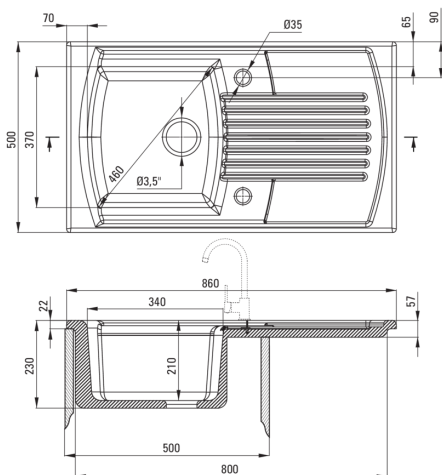

LUSITANO

keramično korito, 1 posoda z odcejalnikom

koda izdelka: ZCL_611N

EAN: 5908212037829

Barva: bel

Garancija [leta]: 2

Korito

Finiš	bel
Tip površine	lesk
Material	keramika
Metoda montaže	vgrajen
Število posod	1
Minimalna širina omarice [mm]	500
Širina [mm]	500
Dolžina [mm]	860
Višina [mm]	230
Globina posode [mm]	210
Izrez v delovnem pultu [mm]	840
Širina izreza [mm]	480
Obračljivo	Ja
Z dodatki	Ja
Število lukenj	2
Število rezkanih lukenj	0

Sifon

Finiš	jeklo
Tip čepa	ročno
Možnost priključitve pomivalnega / pralnega stroja	Ja

karakteristike:

- POZOR! Preden izrežete luknjo v pultu za namestitev keramičnega korita, upoštevajte dejanske dimenzije kupljenega modela.
- Trda in trpežna keramika, ki po dolgotrajni uporabi ne izgubi svojih lastnosti
- Pomivalno korito je opremljeno z dodatki za priključitev pomivalnega stroja
- Obračljivo pomivalno korito - montaža z odcejalnikom na levi ali desni strani
- V ponudbi Deante imamo tudi varna namenska čistila