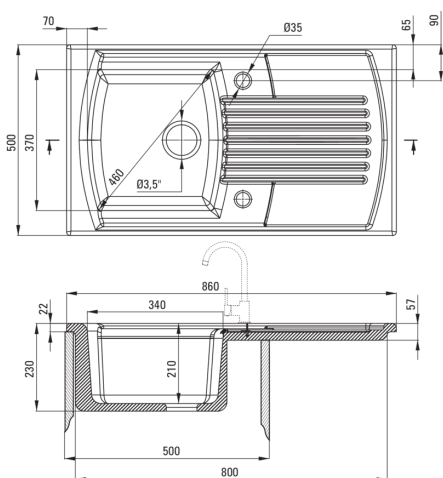

LUSITANO

Керамическая мойка, 1-чаша с осушкой

Код товара: ZCL_611N

EAN: 5908212037829

Цвет: белый

Гарантия [лет]: 2

Мойка

Отделка	белый
Вид поверхности	блеск
Материал	керамика
Способ монтажа	впускаемый
Количество чаш	1
Минимальная ширина шкафа [мм]	500
Ширина [мм]	500
Длина [мм]	860
Высота [мм]	230
Глубокость чаши 1 [мм]	210
Вырез в столешнице (впускаемая) - длина [мм]	840
Вырез в столешнице (впускаемая) - ширина [мм]	480
Универсальный	Да
С сифоном	Да
Количество готовых отверстий	2
Количество фрезерованных отверстий	0

Сифон для раковины

Отделка	сталь
Вид клапана	мануальный
Возможность подключения посудомоечной/стиральной машины	Да

Отличительные черты:

- Внимание! Прежде чем прорезать отверстие в столешнице, чтобы установить керамическую мойку, учитывайте реальные габариты приобретаемой модели».
- Твердая и прочная керамика, не теряет своих свойств при длительном использовании
- Мойка с сифоном для подключения к посудомоечной машине
- Реверсивная мойка - установите чашу слева или справа
- Специальное средство, безопасное для очищаемых поверхностей