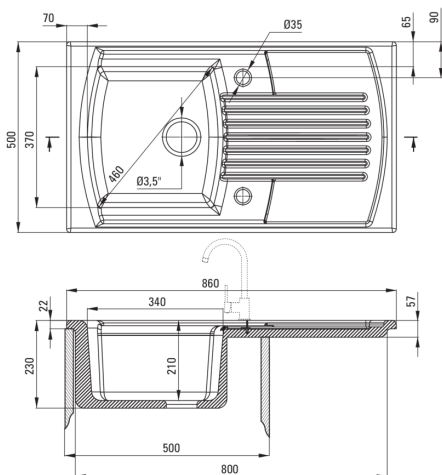

LUSITANO

Chiuvetă ceramică, 1-cuvă cu picurător

deante

Codul produsului: ZCL_611N

EAN: 5908212037829

Culoarea: alb

Garanție [ani]: 2

Chiuvetă

Finisaj	alb
Tipul suprafeței	luciu
Material	ceramic
Metoda de instalare	cu montare încastrată
Număr de cuve	1
Lățimea minimă a dulapului [mm]	500
Lățime [mm]	500
Lungimea [mm]	860
Înălțime [mm]	230
Adâncimea cuvei [mm]	210
Lungimea conturului [mm]	840
Lățimea conturului [mm]	480
Reversibil	Da
Dotat cu accesorii	Da
Număr de orificii	2
Număr de orificii făcute în avans	0

Sifon

Finisaj	oțel
Tipul dopului	manual
Posibilitate de racordare a unei mașini de spălat vase/ rufe	Da

Caracteristici:

- ATENȚIE! Înainte de a decupa blatul pentru a instala chiuveta, țineți cont de dimensiunea reală ale modelului de chiuvetă pe care l-ați achiziționat.
- Ceramică solidă și rezistentă care nu își pierde proprietățile după o folosință îndelungată
- Chiuveta este dotată cu accesorii de racordare la mașina de spălat vase
- Chiuvetă reversibilă – posibilitate de instalare a cuvei pe partea stângă sau pe partea dreaptă
- Agent de curățare special, sigur pentru suprafețele curățate