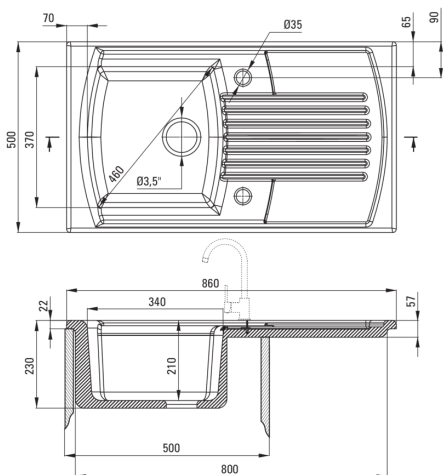

LUSITANO

Chiuvetă ceramică, 1-cuvă cu picurător

Codul produsului: ZCL_611N

EAN: 5908212037829

Culoarea: alb

Garanție [ani]: 2

Chiuvetă

Finisaj	alb
Tipul suprafeței	luciu
Material	ceramic
Metoda de instalare	cu montare încastrată
Număr de cuve	1
Lățimea minimă a dulapului [mm]	500
Lățime [mm]	500
Lungimea [mm]	860
Înălțime [mm]	230
Adâncimea cuvei [mm]	210
Lungimea conturului [mm]	840
Lățimea conturului [mm]	480
Reversibil	Da
Dotat cu accesorii	Da
Număr de orificii	2
Număr de orificii făcute în avans	0

Sifon

Finisaj	otel
Tipul dopului	manual
Posibilitate de racordare a unei mașini de spălat vase/ rufe	Da

Caracteristici:

- ATENȚIE! Înainte de a decupa blatul pentru a instala chiuveta, țineți cont de dimensiunea reală ale modelului de chiuvetă pe care l-ați achiziționat.
- Ceramică solidă și rezistentă care nu își pierde proprietățile după o folosință îndelungată
- Chiuveta este dotată cu accesorii de racordare la mașina de spălat vase
- Chiuvetă reversibilă – posibilitate de instalare a cuvei pe partea stângă sau pe partea dreaptă
- Agent de curățare special, sigur pentru suprafețele curățate