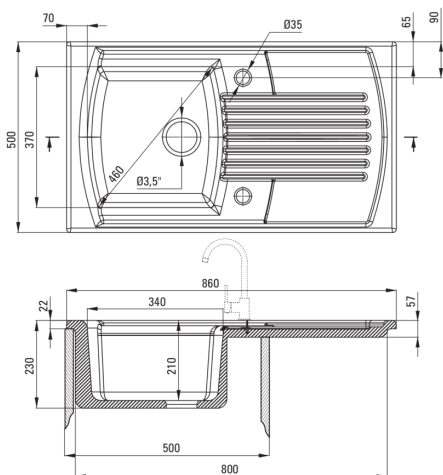

Wyróżniki:

- UWAGA! Przed wycięciem otworu w blacie, w celu montażu zlewozmywaka, uwzględnij wymiary rzeczywiste zakupionego modelu.
- Twarda i wytrzymała ceramika, nie traci swoich właściwości przy długim użytkowaniu
- Zlewozmywak wyposażony w osprzęt z podłączeniem do zmywarki
- Zlewozmywak odwracalny - zamontuj z komorą po lewej lub po prawej
- W ofercie dedykowany środek bezpieczny dla czyszczonych powierzchni