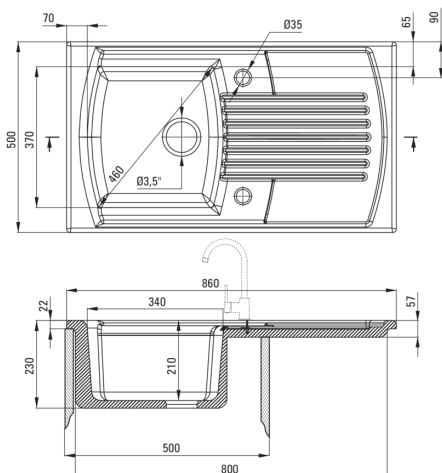

Wyróżniki:

- UWAGA! Przed wycięciem otworu w blacie, w celu montażu zlewozmywaka, uwzględnij wymiary rzeczywiste zakupionego modelu.
- Twarda i wytrzymała ceramika, nie traci swoich właściwości przy długim użytkowaniu
- Zlewozmywak wyposażony w osprzęt z podłączeniem do zmywarki
- Zlewozmywak odwracalny - zamontuj z komorą po lewej lub po prawej
- W ofercie dedykowany środek bezpieczny dla czyszczonych powierzchni