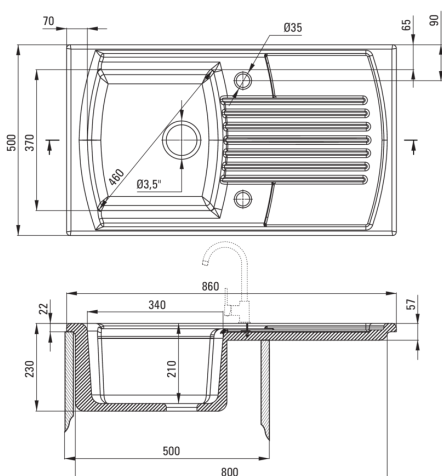

LUSITANO

Lavello in ceramica, 1-vaschetta con gocciolatoio

deante

Codice prodotto: ZCL_611N

EAN: 5908212037829

Colore: bianco

Garanzia [anni]: 2

Lavello

Finitura	bianco
Tipo di superficie	lucentezza
Materiale	in ceramica
Metodo di installazione	incassato
Numero di ciotole	1
Larghezza minima del mobile [mm]	500
Larghezza [mm]	500
Lunghezza [mm]	860
Altezza [mm]	230
Profondità vasca [mm]	210
Lunghezza del taglio [mm]	840
Larghezza di taglio [mm]	480
Reversibile	Sì
Dotato di accessori	Sì
Numero di fori	2
Numero di fori preforati	0

Kit di scarico

Finitura	acciaio
Tipo a spina	manuale
Possibilità di collegare una lavastoviglie/lavatrice	Sì

Caratteristiche:

- **ATTENZIONE!** Prima di praticare un foro nel piano del tavolo per installare il lavello, tieni conto delle dimensioni reali del modello che hai acquistato.
- La ceramica, dura e resistente, non perde le sue proprietà con l'uso prolungato.
- Il lavello è dotato di raccordi con collegamento alla lavastoviglie
- Lavello reversibile - possibilità di installare la vasca a destra o a sinistra
- Detergente dedicato, sicuro per le superfici pulite