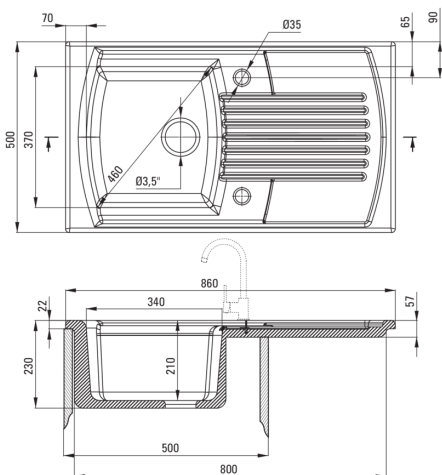

Kiemelések:

- FIGYELEM! Mielőtt a mosogató beépítéséhez lyukat vágna a pultba, vegye figyelembe a megvásárolt modell tényleges méreteit.
- A kemény és tartós kerámia nem veszíti el tulajdonságait a hosszú használat során sem
- Mosogatógép-csatlakozással ellátott szerelvényekkel felszerelt mosogató
- Megfordítható mosogató - lehetőség a medence bal vagy jobb oldalra történő felszerelésére
- Dedikált tisztítószer, a felületek biztonságos tisztítására