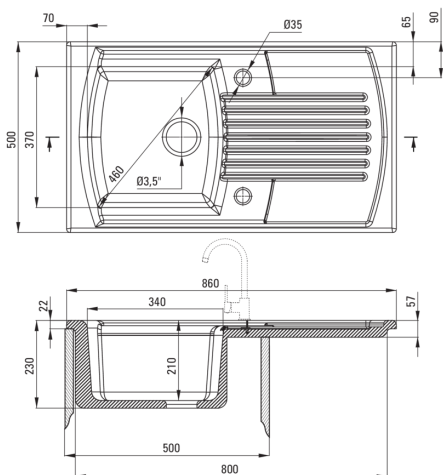

Caractéristiques:

- ATTENTION! Avant de percer un trou dans le dessus de table pour installer l'évier, tenez compte des dimensions réelles du modèle que vous avez acheté.
- La céramique dure et durable ne perd pas ses propriétés avec une longue utilisation
- L'évier est équipé de robinetterie avec raccordement au lave-vaisselle
- Évier réversible - installation avec le bol à gauche ou à droite
- Agent de nettoyage dédié, sans danger pour les surfaces nettoyées