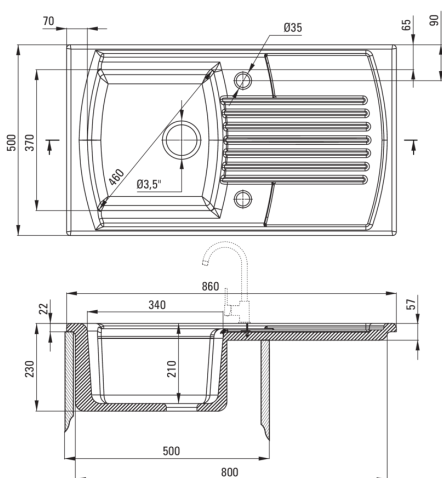

LUSITANO

Fregadero de cerámica, 1-Seno con drenador

deante

Código de producto: ZCL_611N

EAN: 5908212037829

Color: blanco

Garantía [años]: 2

Hundir

Finalizar	blanco
Tipo de superficie	brillar
Material	cerámico
Metodo de instalacion	recuadro
Número de tazones	1
Ancho mínimo del gabinete [mm]	500
Ancho [mm]	500
Longitud [mm]	860
Altura [mm]	230
Profundidad del tazón [mm]	210
Longitud de corte [mm]	840
Ancho recortado [mm]	480
Reversible	Sí
Equipado con accesorios	Sí
Número de agujeros	2
Número de agujeros precipitados	0

Kit de desechos

Finalizar	acero
Tipo de enchufe	manual
Posibilidad de conectar un lavavajillas/ lavavajillas	Sí

Características:

- ¡ATENCIÓN! Antes de cortar el agujero en la encimera, para montar un fregadero de cerámica, tenga en cuenta las dimensiones reales del modelo comprado.
- Cerámica dura y duradera, no pierde sus propiedades con un uso largo
- Fregadero equipado con accesorios con una conexión de lavavajillas
- Fregadero reversible: monte con una cámara a la izquierda o derecha
- Una medida dedicada en la oferta es una caja fuerte dedicada para superficies limpias