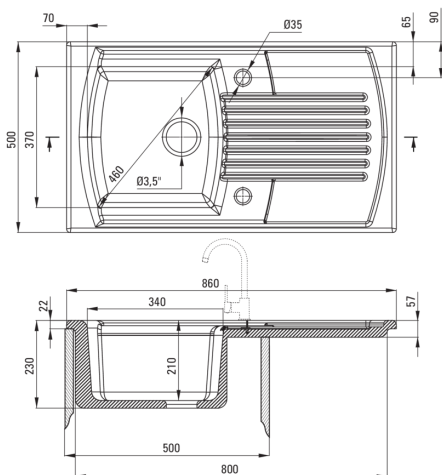

LUSITANO

Fregadero de cerámica, 1-Seno con drenador

deante

Código de producto: ZCL_611N

EAN: 5908212037829

Color: blanco

Garantía [años]: 2

Hundir

Finalizar	blanco
Tipo de superficie	brillar
Material	cerámico
Metodo de instalacion	recuadro
Número de tazones	1
Ancho mínimo del gabinete [mm]	500
Ancho [mm]	500
Longitud [mm]	860
Altura [mm]	230
Profundidad del tazón [mm]	210
Longitud de corte [mm]	840
Ancho recortado [mm]	480
Reversible	Sí
Equipado con accesorios	Sí
Número de agujeros	2
Número de agujeros precipitados	0

Kit de desechos

Finalizar	acero
Tipo de enchufe	manual
Posibilidad de conectar un lavavajillas/ lavavajillas	Sí

Características:

- ¡ATENCIÓN! Antes de cortar el agujero en la encimera, para montar un fregadero de cerámica, tenga en cuenta las dimensiones reales del modelo comprado.
- Cerámica dura y duradera, no pierde sus propiedades con un uso largo
- Fregadero equipado con accesorios con una conexión de lavavajillas
- Fregadero reversible: monte con una cámara a la izquierda o derecha
- Una medida dedicada en la oferta es una caja fuerte dedicada para superficies limpias