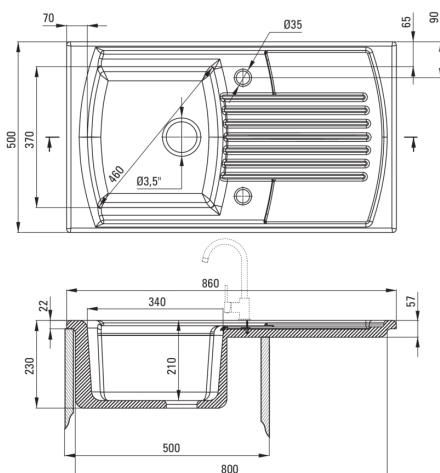

LUSITANO

Keramikspülbecken, 1-Becken mit Abtropffläche

Artikel-Nr.: ZCL_611N
EAN: 5908212037829
Farbe: weiß
Garantie [Jahre]: 2

Waschbecken

Ausführung	weiß
Art der oberfläche	glänzend
Material	Keramik
Methode der montage	eingebaut
Beckenzahl der spüle	1
Schrank-mindestbreite	500
Breite [mm]	500
Länge	860
Höhe	230
Beckendicke nr. 1 [mm]	210
Ausschnitt länge einbau	840
Aussparung_breite_einbau	480
Umkehrbar	Ja
Ausgerüstet	Ja
Anzahl der löcher	2
Anzahl der vorgefresten löcher	0

Garnitur für spüle

Ausführung	Stahl
Stöpselart	manual-
Möglichkeit zum anschluss einer spül-/waschmaschine	Ja

Charakteristische Merkmale:

- **ACHTUNG!** Bevor Sie ein Loch in die Arbeitsplatte schneiden, um die Keramikspüle zu installieren, berücksichtigen Sie die tatsächlichen Maße des gekauften Modells.
- Harte und langlebige Keramik, die ihre Eigenschaften auch bei längerem Gebrauch nicht verliert
- Spüle ausgestattet mit Garnitur mit einem Anschluss an die Spülmaschine
- Umkehrbare Spüle - installieren Sie sie mit der Schüssel links oder rechts
- Spezielles Mittel, das für die zu reinigenden Oberflächen unbedenklich ist