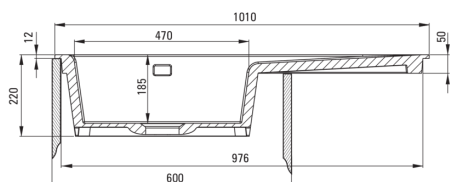

SABOR

keramično korito, 1 posoda z odcejalnikom

koda izdelka: ZCB_N113

EAN: 5907650878087

Barva: Nero

Garancija [leta]: 2

Korito

Finiš	Nero
Tip površine	mat
Material	keramika
Metoda montaže	vgrajen
Število posod	1
Minimalna širina omarice [mm]	600
Širina [mm]	510
Dolžina [mm]	1010
Višina [mm]	220
Globina posode [mm]	185
Izrez v delovnem pultu [mm]	990
Širina izreza [mm]	490
Z dodatki	Ja
Število lukenj	2
Število rezkanih lukenj	0

Sifon

Finiš	jeklo
Tip čepa	avtomatsko
Nizek sifon/prihranek prostora	Ja
Možnost priključitve pomivalnega / pralnega stroja	Ja

karakteristike:

- POZOR! Preden izrežete luknjo v pultu za namestitev keramičnega korita, upoštevajte dejanske dimenzije kupljenega modela.
- Trda in trpežna keramika, ki po dolgotrajni uporabi ne izgubi svojih lastnosti
- Pomivalno korito je opremljeno z dodatki za priključitev pomivalnega stroja
- Armatura z avtomatskim zapiranjem odtoka
- V ponudbi Deante imamo tudi varna namenska čistila
- Sifon, ki prihrani prostor in olajša npr. ločevanje odpadkov
- V izjemno prostorno in globoko korito gredo tudi pekači, ki pridejo s pečico