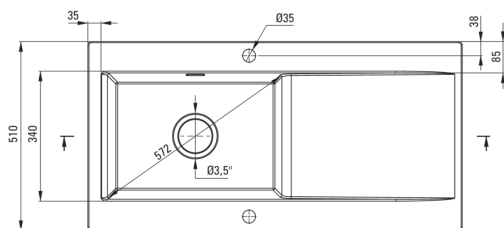

SABOR

keramično korito, 1 posoda z odcejalnikom

koda izdelka: ZCB_N113

EAN: 5907650878087

Barva: Nero

Garancija [leta]: 2

Korito

Finiš	Nero
Tip površine	mat
Material	keramika
Metoda montaže	vgrajen
Število posod	1
Minimalna širina omarice [mm]	600
Širina [mm]	510
Dolžina [mm]	1010
Višina [mm]	220
Globina posode [mm]	185
Izrez v delovnem pultu [mm]	990
Širina izreza [mm]	490
Z dodatki	Ja
Število lukenj	2
Število rezkanih lukenj	0

Sifon

Finiš	jeklo
Tip čepa	avtomatsko
Nizek sifon/prihranek prostora	Ja
Možnost priključitve pomivalnega / pralnega stroja	Ja

karakteristike:

- POZOR! Preden izrežete luknjo v pultu za namestitev keramičnega korita, upoštevajte dejanske dimenzije kupljenega modela.
- Trda in trpežna keramika, ki po dolgotrajni uporabi ne izgubi svojih lastnosti
- Pomivalno korito je opremljeno z dodatki za priključitev pomivalnega stroja
- Armatura z avtomatskim zapiranjem odtoka
- V ponudbi Deante imamo tudi varna namenska čistila
- Sifon, ki prihrani prostor in olajša npr. ločevanje odpadkov
- V izjemno prostorno in globoko korito gredo tudi pekači, ki pridejo s pečico