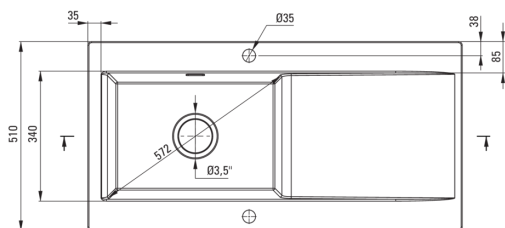

SABOR

keramično korito, 1 posoda z odcejalnikom

koda izdelka: ZCB_N113

EAN: 5907650878087

Barva: Nero

Garancija [leta]: 2

Korito

Finiš	Nero
Tip površine	mat
Material	keramika
Metoda montaže	vgrajen
Število posod	1
Minimalna širina omarice [mm]	600
Širina [mm]	510
Dolžina [mm]	1010
Višina [mm]	220
Globina posode [mm]	185
Izrez v delovnem pultu [mm]	990
Širina izreza [mm]	490
Z dodatki	Ja
Število lukenj	2
Število rezkanih lukenj	0

Sifon

Finiš	jeklo
Tip čepa	avtomatsko
Nizek sifon/prihranek prostora	Ja
Možnost priključitve pomivalnega / pralnega stroja	Ja

karakteristike:

- POZOR! Preden izrežete luknjo v pultu za namestitev keramičnega korita, upoštevajte dejanske dimenzije kupljenega modela.
- Trda in trpežna keramika, ki po dolgotrajni uporabi ne izgubi svojih lastnosti
- Pomivalno korito je opremljeno z dodatki za priključitev pomivalnega stroja
- Armatura z avtomatskim zapiranjem odtoka
- V ponudbi Deante imamo tudi varna namenska čistila
- Sifon, ki prihrani prostor in olajša npr. ločevanje odpadkov
- V izjemno prostorno in globoko korito gredo tudi pekači, ki pridejo s pečico