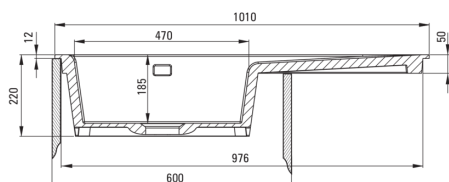

SABOR

keramično korito, 1 posoda z odcejalnikom

koda izdelka: ZCB_N113

EAN: 5907650878087

Barva: Nero

Garancija [leta]: 2

Korito

Finiš	Nero
Tip površine	mat
Material	keramika
Metoda montaže	vgrajen
Število posod	1
Minimalna širina omarice [mm]	600
Širina [mm]	510
Dolžina [mm]	1010
Višina [mm]	220
Globina posode [mm]	185
Izrez v delovnem pultu [mm]	990
Širina izreza [mm]	490
Z dodatki	Ja
Število lukenj	2
Število rezkanih lukenj	0

Sifon

Finiš	jeklo
Tip čepa	avtomatsko
Nizek sifon/prihranek prostora	Ja
Možnost priključitve pomivalnega / pralnega stroja	Ja

karakteristike:

- POZOR! Preden izrežete luknjo v pultu za namestitev keramičnega korita, upoštevajte dejanske dimenzije kupljenega modela.
- Trda in trpežna keramika, ki po dolgotrajni uporabi ne izgubi svojih lastnosti
- Pomivalno korito je opremljeno z dodatki za priključitev pomivalnega stroja
- Armatura z avtomatskim zapiranjem odtoka
- V ponudbi Deante imamo tudi varna namenska čistila
- Sifon, ki prihrani prostor in olajša npr. ločevanje odpadkov
- V izjemno prostorno in globoko korito gredo tudi pekači, ki pridejo s pečico