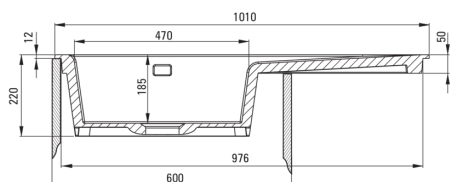

SAVOR

Керамическая мойка, 1-чаша с осушкой

Код товара: ZCB_N113

EAN: 5907650878087

Цвет: negro

Гарантия [лет]: 2

Мойка

Отделка	него
Вид поверхности	мат
Материал	керамика
Способ монтажа	впускаемый
Количество чаш	1
Минимальная ширина шкафа [мм]	600
Ширина [мм]	510
Длина [мм]	1010
Высота [мм]	220
Глубокость чаши 1 [мм]	185
Вырез в столешнице (впускаемая) - длина [мм]	990
Вырез в столешнице (впускаемая) - ширина [мм]	490
С сифоном	Да
Количество готовых отверстий	2
Количество фрезерованных отверстий	0

Сифон для раковины

Отделка	сталь
Вид клапана	автоматический
Компактный сифон space-saver	Да
Возможность подключения посудомоечной/стиральной машины	Да

Отличительные черты:

- Внимание! Прежде чем прорезать отверстие в столешнице, чтобы установить керамическую мойку, учитывайте реальные габариты приобретаемой модели».
- Твердая и прочная керамика, не теряет своих свойств при длительном использовании
- Мойка с сифоном для подключения к посудомоечной машине
- Аксессуары с автоматическим отключением слива
- Специальное средство, безопасное для очищаемых поверхностей
- Компактный сифон Space-saver позволяющий ограничит место под мойкой
- Исключительно просторная и глубокая чаша вмещает даже противни, вынутые из духовки