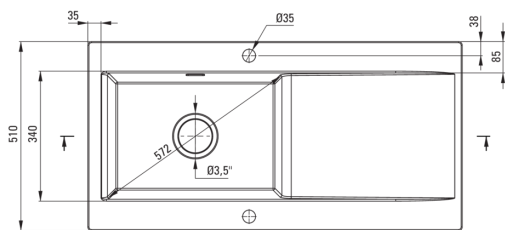

SAVOR

Керамическая мойка, 1-чаша с осушкой

Код товара: ZCB_N113

EAN: 5907650878087

Цвет: negro

Гарантия [лет]: 2

Мойка

Отделка	него
Вид поверхности	мат
Материал	керамика
Способ монтажа	впускаемый
Количество чаш	1
Минимальная ширина шкафа [мм]	600
Ширина [мм]	510
Длина [мм]	1010
Высота [мм]	220
Глубокость чаши 1 [мм]	185
Вырез в столешнице (впускаемая) - длина [мм]	990
Вырез в столешнице (впускаемая) - ширина [мм]	490
С сифоном	Да
Количество готовых отверстий	2
Количество фрезерованных отверстий	0

Сифон для раковины

Отделка	сталь
Вид клапана	автоматический
Компактный сифон space-saver	Да
Возможность подключения посудомоечной/стиральной машины	Да

Отличительные черты:

- Внимание! Прежде чем прорезать отверстие в столешнице, чтобы установить керамическую мойку, учитывайте реальные габариты приобретаемой модели».
- Твердая и прочная керамика, не теряет своих свойств при длительном использовании
- Мойка с сифоном для подключения к посудомоечной машине
- Аксессуары с автоматическим отключением слива
- Специальное средство, безопасное для очищаемых поверхностей
- Компактный сифон Space-saver позволяющий ограничит место под мойкой
- Исключительно просторная и глубокая чаша вмещает даже противни, вынутые из духовки