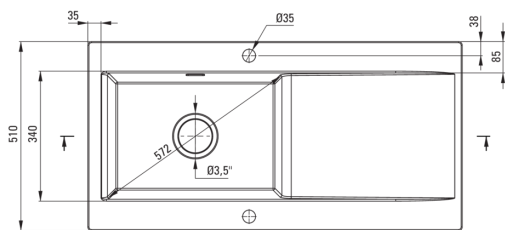

SABOR

Chiuvetă ceramică, 1-cuvă cu picurător

Codul produsului: ZCB_N113

EAN: 5907650878087

Culoarea: nero

Garanție [ani]: 2

Chiuvetă

Finisaj	nero
Tipul suprafeței	mat
Material	ceramic
Metoda de instalare	cu montare încastrată
Număr de cuve	1
Lățimea minimă a dulapului [mm]	600
Lățime [mm]	510
Lungimea [mm]	1010
Înălțime [mm]	220
Adâncimea cuvei [mm]	185
Lungimea conturului [mm]	990
Lățimea conturului [mm]	490
Dotat cu accesorii	Da
Număr de orificii	2
Număr de orificii făcute în avans	0

Sifon

Finisaj	oțel
Tipul dopului	automat
Sifon pentru economie de spațiu	Da
Posibilitate de racordare a unei mașini de spălat vase/ rufe	Da

Caracteristici:

- ATENȚIE! Înainte de a decupa blatul pentru a instala chiuveta, țineți cont de dimensiunea reală ale modelului de chiuvetă pe care l-ați achiziționat.
- Ceramică solidă și rezistentă care nu își pierde proprietățile după o folosință îndelungată
- Chiuveta este dotată cu accesorii de racordare la mașina de spălat vase
- Accesorii cu închidere automată a rigolei
- Agent de curățare special, sigur pentru suprafețele curățate
- Sifon pentru economie de spațiu, care înlesnește sortarea reziduurilor
- În cuva excepțional de spațioasă și adâncă intră până și tăvile scoase din cuptor