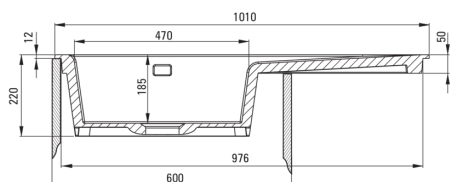

SABOR

Chiuvetă ceramică, 1-cuvă cu picurător

Codul produsului: ZCB_N113

EAN: 5907650878087

Culoarea: nero

Garanție [ani]: 2

Chiuvetă

Finisaj	nero
Tipul suprafeței	mat
Material	ceramic
Metoda de instalare	cu montare încastrată
Număr de cuve	1
Lățimea minimă a dulapului [mm]	600
Lățime [mm]	510
Lungimea [mm]	1010
Înălțime [mm]	220
Adâncimea cuvei [mm]	185
Lungimea conturului [mm]	990
Lățimea conturului [mm]	490
Dotat cu accesorii	Da
Număr de orificii	2
Număr de orificii făcute în avans	0

Sifon

Finisaj	oțel
Tipul dopului	automat
Sifon pentru economie de spațiu	Da
Posibilitate de racordare a unei mașini de spălat vase/ rufe	Da

Caracteristici:

- ATENȚIE! Înainte de a decupa blatul pentru a instala chiuveta, țineți cont de dimensiunea reală ale modelului de chiuvetă pe care l-ați achiziționat.
- Ceramică solidă și rezistentă care nu își pierde proprietățile după o folosință îndelungată
- Chiuveta este dotată cu accesorii de racordare la mașina de spălat vase
- Accesorii cu închidere automată a rigolei
- Agent de curățare special, sigur pentru suprafețele curățate
- Sifon pentru economie de spațiu, care înlesnește sortarea reziduurilor
- În cuva excepțional de spațioasă și adâncă intră până și tăvile scoase din cuptor