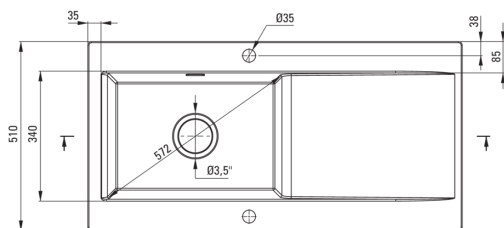

SABOR

Zlewozmywak ceramiczny 1-komorowy z ociekaczem

Cena Netto: 1624,39 zł
Cena Brutto: 1998,00 zł

deante

Kod produktu: ZCB_N113

EAN: 5907650878087

Kolor: nero

Gwarancja [lata]: 2

Zlewozmywak

Wykończenie	nero
Rodzaj powierzchni	mat
Materiał	ceramika
Sposób montażu	wpuszczany
Ilość komór zlewozmywaka	1
Minimalna szerokość szafki [mm]	600
Szerokość [mm]	510
Długość [mm]	1010
Wysokość [mm]	220
Głębokość komory 1 [mm]	185
Wycięcie w blacie (wpuszczany) - długość [mm]	990
Wycięcie w blacie (wpuszczany) - szerokość [mm]	490
Wyposażony w osprzęt	Tak
Liczba otworów gotowych	2
Liczba otworów podfrezowanych	0

Osprzęt do zlewozmywaka

Wykończenie	stal
Rodzaj korka	automatyczny
Syfon oszczędzający miejsce space-saver	Tak
Możliwość podłączenia zmywarki/pralki	Tak

Wyróżniki:

- UWAGA! Przed wycięciem otworu w blacie, w celu montażu zlewozmywaka, uwzględnij wymiary rzeczywiste zakupionego modelu.
- Twarda i wytrzymała ceramika, nie traci swoich właściwości przy długim użytkowaniu
- Zlewozmywak wyposażony w osprzęt z podłączeniem do zmywarki
- Osprzęt z automatycznym zamknięciem odpływu
- W ofercie dedykowany środek bezpieczny dla czyszczonych powierzchni
- Syfon oszczędzający miejsce Space-saver ułatwiający m.in. segregację śmieci
- Wyjątkowo obszerna i głęboka komora pomieści nawet blachy wyjęte z piekarnika