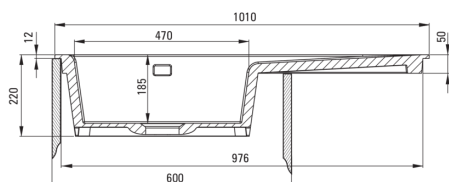

SABOR

Zlewozmywak ceramiczny 1-komorowy z ociekaczem

Cena Netto: 1624,39 zł
Cena Brutto: 1998,00 zł

deante

Kod produktu: ZCB_N113

EAN: 5907650878087

Kolor: nero

Gwarancja [lata]: 2

Zlewozmywak

Wykończenie	nero
Rodzaj powierzchni	mat
Materiał	ceramika
Sposób montażu	wpuszczany
Ilość komór zlewozmywaka	1
Minimalna szerokość szafki [mm]	600
Szerokość [mm]	510
Długość [mm]	1010
Wysokość [mm]	220
Głębokość komory 1 [mm]	185
Wycięcie w blacie (wpuszczany) - długość [mm]	990
Wycięcie w blacie (wpuszczany) - szerokość [mm]	490
Wyposażony w osprzęt	Tak
Liczba otworów gotowych	2
Liczba otworów podfrezowanych	0

Osprzęt do zlewozmywaka

Wykończenie	stal
Rodzaj korka	automatyczny
Syfon oszczędzający miejsce space-saver	Tak
Możliwość podłączenia zmywarki/pralki	Tak

Wyróżniki:

- UWAGA! Przed wycięciem otworu w blacie, w celu montażu zlewozmywaka, uwzględnij wymiary rzeczywiste zakupionego modelu.
- Twarda i wytrzymała ceramika, nie traci swoich właściwości przy długim użytkowaniu
- Zlewozmywak wyposażony w osprzęt z podłączeniem do zmywarki
- Osprzęt z automatycznym zamknięciem odpływu
- W ofercie dedykowany środek bezpieczny dla czyszczonych powierzchni
- Syfon oszczędzający miejsce Space-saver ułatwiający m.in. segregację śmieci
- Wyjątkowo obszerna i głęboka komora pomieści nawet blachy wyjęte z piekarnika