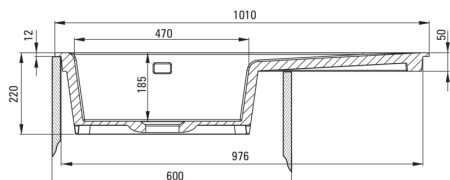

SABOR

Lavello in ceramica, 1-vaschetta con gocciolatoio

Codice prodotto: ZCB_N113

EAN: 5907650878087

Colore: nero

Garanzia [anni]: 2

Lavello

Finitura	nero
Tipo di superficie	opaco
Materiale	in ceramica
Metodo di installazione	incassato
Numero di ciotole	1
Larghezza minima del mobile [mm]	600
Larghezza [mm]	510
Lunghezza [mm]	1010
Altezza [mm]	220
Profondità vasca [mm]	185
Lunghezza del taglio [mm]	990
Larghezza di taglio [mm]	490
Dotato di accessori	Sì
Numero di fori	2
Numero di fori preforati	0

Kit di scarico

Finitura	acciaio
Tipo a spina	automatico
Sifone basso/ salvaspazio	Sì
Possibilità di collegare una lavastoviglie/lavatrice	Sì

Caratteristiche:

- **ATTENZIONE!** Prima di praticare un foro nel piano del tavolo per installare il lavello, tieni conto delle dimensioni reali del modello che hai acquistato.
- La ceramica, dura e resistente, non perde le sue proprietà con l'uso prolungato.
- Il lavello è dotato di raccordi con collegamento alla lavastoviglie
- Accessori con chiusura automatica dello scarico
- Detergente dedicato, sicuro per le superfici pulite
- Sifone salvaspazio che facilita ad esempio la raccolta differenziata dei rifiuti
- La vasca eccezionalmente spaziosa e profonda può ospitare anche le teglie estratte dal forno