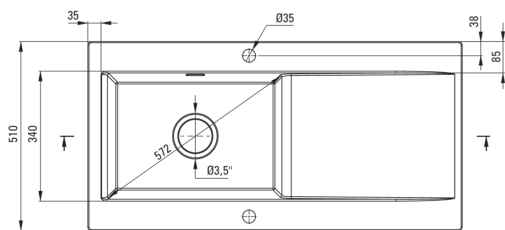

SABOR

Lavello in ceramica, 1-vaschetta con gocciolatoio

Codice prodotto: ZCB_N113

EAN: 5907650878087

Colore: nero

Garanzia [anni]: 2

Lavello

Finitura	nero
Tipo di superficie	opaco
Materiale	in ceramica
Metodo di installazione	incassato
Numero di ciotole	1
Larghezza minima del mobile [mm]	600
Larghezza [mm]	510
Lunghezza [mm]	1010
Altezza [mm]	220
Profondità vasca [mm]	185
Lunghezza del taglio [mm]	990
Larghezza di taglio [mm]	490
Dotato di accessori	Sì
Numero di fori	2
Numero di fori preforati	0

Kit di scarico

Finitura	acciaio
Tipo a spina	automatico
Sifone basso/ salvaspazio	Sì
Possibilità di collegare una lavastoviglie/lavatrice	Sì

Caratteristiche:

- **ATTENZIONE!** Prima di praticare un foro nel piano del tavolo per installare il lavello, tieni conto delle dimensioni reali del modello che hai acquistato.
- La ceramica, dura e resistente, non perde le sue proprietà con l'uso prolungato.
- Il lavello è dotato di raccordi con collegamento alla lavastoviglie
- Accessori con chiusura automatica dello scarico
- Detergente dedicato, sicuro per le superfici pulite
- Sifone salvaspazio che facilita ad esempio la raccolta differenziata dei rifiuti
- La vasca eccezionalmente spaziosa e profonda può ospitare anche le teglie estratte dal forno