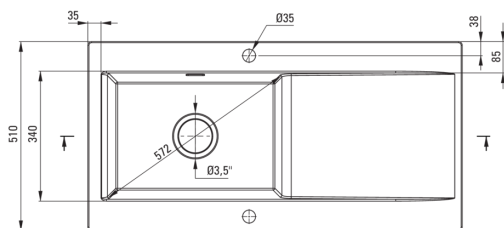

SABOR

Kerámia mosogató, 1 medencés csepegtetővel

Cikkszám: ZCB_N113
EAN: 5907650878087
Szín: Nero
Garancia [év]: 2

Mosogató

Kivitelezés	Nero
Felület típusa	matt
Anyag	kerámia
Beszerelési mód	Süllyesztett
Mosogatómedencék száma	1
Minimális szekrény szélesség [mm]	600
Szélesség [mm]	510
Hosszúság [mm]	1010
Magasság [mm]	220
A medence mélysége 1 [mm]	185
Kivágás a munkalapon (beépíthető) - hossz [mm]	990
Kivágás a munkalapon (beépíthető) - szélesség [mm]	490
Tartozékokkal felszerelve	Igen
Kész furatok száma	2
Előfűrt lyukak száma	0

Leeresztő készlet

Kivitelezés	acél
Dugó típusa	automatikus
Helytakarékos szifon space saver	Igen
Mosogatógép/mosógép csatlakoztatható	Igen

Kiemelések:

- FIGYELEM! Mielőtt a mosogató beépítéséhez lyukat vágna a pultba, vegye figyelembe a megvásárolt modell tényleges méreteit.
- A kemény és tartós kerámia nem veszíti el tulajdonságait a hosszú használat során sem
- Mosogatógép-csatlakozással ellátott szerelvényekkel felszerelt mosogató
- Automatikus lefolyóelzárással ellátott szifonok
- Dedikált tisztítószer, a felületek biztonságos tisztítására
- Helytakarékos szifon, többek között a hulladék szétválasztásának megkönnyítésére
- A kivételesen tágas és mély medencébe még a sütőből kivett tálcák is elférnek