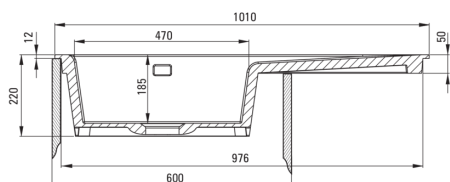

SABOR

Kerámia mosogató, 1 medencés csepegtetővel

Cikkszám: ZCB_N113
EAN: 5907650878087
Szín: Nero
Garancia [év]: 2

Mosogató

Kivitelezés	Nero
Felület típusa	matt
Anyag	kerámia
Beszerelési mód	Süllyesztett
Mosogatómedencék száma	1
Minimális szekrény szélesség [mm]	600
Szélesség [mm]	510
Hosszúság [mm]	1010
Magasság [mm]	220
A medence mélysége 1 [mm]	185
Kivágás a munkalapon (beépíthető) - hossz [mm]	990
Kivágás a munkalapon (beépíthető) - szélesség [mm]	490
Tartozékokkal felszerelve	Igen
Kész furatok száma	2
Előfűrt lyukak száma	0

Leeresztő készlet

Kivitelezés	acél
Dugó típusa	automatikus
Helytakarékos szifon space saver	Igen
Mosogatógép/mosógép csatlakoztatható	Igen

Kiemelések:

- FIGYELEM! Mielőtt a mosogató beépítéséhez lyukat vágna a pultba, vegye figyelembe a megvásárolt modell tényleges méreteit.
- A kemény és tartós kerámia nem veszíti el tulajdonságait a hosszú használat során sem
- Mosogatógép-csatlakozással ellátott szerelvényekkel felszerelt mosogató
- Automatikus lefolyóelzárással ellátott szifonok
- Dedikált tisztítószer, a felületek biztonságos tisztítására
- Helytakarékos szifon, többek között a hulladék szétválasztásának megkönnyítésére
- A kivételesen tágas és mély medencébe még a sütőből kivett tálcák is elférnek