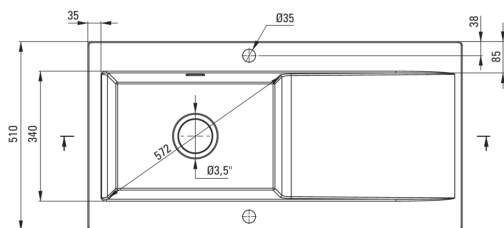

SABOR

Évier en céramique, 1 bac avec égouttoir

Code produit: ZCB_N113

EAN: 5907650878087

Couleur: nero

Garantie [années]: 2

Évier

Finition	nero
Type de surface	tapis
Matériel	céramique
Méthode de montage	encastré
Nombre de bols	1
Largeur minimale de l'armoire [mm]	600
Largeur [mm]	510
Longueur [mm]	1010
Hauteur [mm]	220
Profondeur du bol [mm]	185
Découpe dans le plan de travail (encastré) - longueur [mm]	990
Découpe dans le plan de travail (encastré) - largeur [mm]	490
Équipé d'accessoires	Oui
Nombre de trous finis	2
Nombre de trous fraisés	0

Trousse de déchets

Finition	acier
Type de bouchon	automatique
Siphon peu encombrant space-saver	Oui
Possibilité de brancher un lave-vaisselle/lave-linge	Oui

Caractéristiques:

- ATTENTION! Avant de percer un trou dans le dessus de table pour installer l'évier, tenez compte des dimensions réelles du modèle que vous avez acheté.
- La céramique dure et durable ne perd pas ses propriétés avec une longue utilisation
- L'évier est équipé de robinetterie avec raccordement au lave-vaisselle
- Accessoires avec arrêt automatique de la vidange
- Agent de nettoyage dédié, sans danger pour les surfaces nettoyées
- Siphon peu encombrant qui facilite par ex. tri des déchets
- Le bol exceptionnellement spacieux et profond accueillera même les plateaux sortis du four