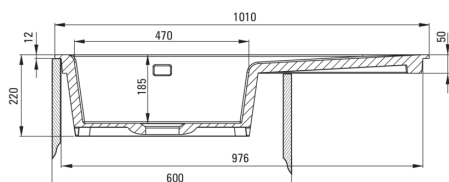

SABOR

Évier en céramique, 1 bac avec égouttoir

Code produit: ZCB_N113

EAN: 5907650878087

Couleur: nero

Garantie [années]: 2

Évier

Finition	nero
Type de surface	tapis
Matériel	céramique
Méthode de montage	encastré
Nombre de bols	1
Largeur minimale de l'armoire [mm]	600
Largeur [mm]	510
Longueur [mm]	1010
Hauteur [mm]	220
Profondeur du bol [mm]	185
Découpe dans le plan de travail (encastré) - longueur [mm]	990
Découpe dans le plan de travail (encastré) - largeur [mm]	490
Équipé d'accessoires	Oui
Nombre de trous finis	2
Nombre de trous fraisés	0

Trousse de déchets

Finition	acier
Type de bouchon	automatique
Siphon peu encombrant space-saver	Oui
Possibilité de brancher un lave-vaisselle/lave-linge	Oui

Caractéristiques:

- ATTENTION! Avant de percer un trou dans le dessus de table pour installer l'évier, tenez compte des dimensions réelles du modèle que vous avez acheté.
- La céramique dure et durable ne perd pas ses propriétés avec une longue utilisation
- L'évier est équipé de robinetterie avec raccordement au lave-vaisselle
- Accessoires avec arrêt automatique de la vidange
- Agent de nettoyage dédié, sans danger pour les surfaces nettoyées
- Siphon peu encombrant qui facilite par ex. tri des déchets
- Le bol exceptionnellement spacieux et profond accueillera même les plateaux sortis du four