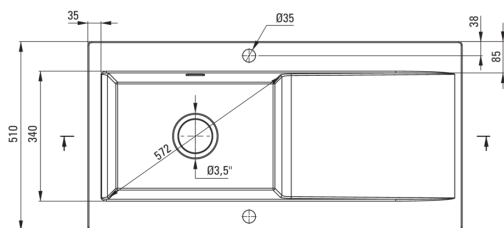

SABOR

Keramikspülbecken, 1-Becken mit Abtropffläche

Artikel-Nr.: ZCB_N113
EAN: 5907650878087
Farbe: Nero
Garantie [Jahre]: 2

Waschbecken

Ausführung	Nero
Art der oberfläche	mat
Material	Keramik
Methode der montage	eingebaut
Beckenzahl der spüle	1
Schrank-mindestbreite	600
Breite [mm]	510
Länge	1010
Höhe	220
Beckendicke nr. 1 [mm]	185
Ausschnitt länge einbau	990
Aussparung_breite_einbau	490
Ausgerüstet	Ja
Anzahl der löcher	2
Anzahl der vorgefresten löcher	0

Garnitur für spüle

Ausführung	Stahl
Stöpselart	automatisch
Platzsparender siphon	Ja
Möglichkeit zum anschluss einer spül-/waschmaschine	Ja

Charakteristische Merkmale:

- ACHTUNG! Bevor Sie ein Loch in die Arbeitsplatte schneiden, um die Keramikspüle zu installieren, berücksichtigen Sie die tatsächlichen Maße des gekauften Modells.
- Harte und langlebige Keramik, die ihre Eigenschaften auch bei längerem Gebrauch nicht verliert
- Spüle ausgestattet mit Garnitur mit einem Anschluss an die Spülmaschine
- Garnitur mit automatischer Abfluss-Schließung
- Spezielles Mittel, das für die zu reinigenden Oberflächen unbedenklich ist
- Platzsparsiphon, der unter anderem Mülltrennung erleichtert
- Außergewöhnlich geräumige und tiefe Kammer bietet sogar Platz für Bleche, die aus dem Ofen genommen wurden