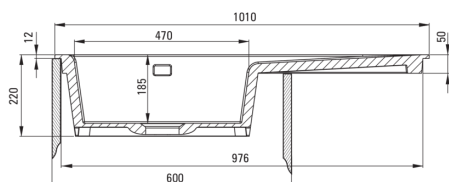

SABOR

Keramikspülbecken, 1-Becken mit Abtropffläche

Artikel-Nr.: ZCB_N113
EAN: 5907650878087
Farbe: Nero
Garantie [Jahre]: 2

Waschbecken

Ausführung	Nero
Art der oberfläche	mat
Material	Keramik
Methode der montage	eingebaut
Beckenzahl der spüle	1
Schrank-mindestbreite	600
Breite [mm]	510
Länge	1010
Höhe	220
Beckendicke nr. 1 [mm]	185
Ausschnitt länge einbau	990
Aussparung_breite_einbau	490
Ausgerüstet	Ja
Anzahl der löcher	2
Anzahl der vorgefresten löcher	0

Garnitur für spüle

Ausführung	Stahl
Stöpselart	automatisch
Platzsparender siphon	Ja
Möglichkeit zum anschluss einer spül-/waschmaschine	Ja

Charakteristische Merkmale:

- **ACHTUNG!** Bevor Sie ein Loch in die Arbeitsplatte schneiden, um die Keramikspüle zu installieren, berücksichtigen Sie die tatsächlichen Maße des gekauften Modells.
- Harte und langlebige Keramik, die ihre Eigenschaften auch bei längerem Gebrauch nicht verliert
- Spüle ausgestattet mit Garnitur mit einem Anschluss an die Spülmaschine
- Garnitur mit automatischer Abfluss-Schließung
- Spezielles Mittel, das für die zu reinigenden Oberflächen unbedenklich ist
- Platzsparsiphon, der unter anderem Mülltrennung erleichtert
- Außergewöhnlich geräumige und tiefe Kammer bietet sogar Platz für Bleche, die aus dem Ofen genommen wurden