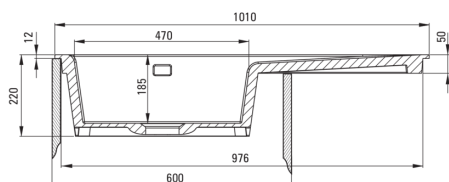

SABOR

Keramikspülbecken, 1-Becken mit Abtropffläche

Artikel-Nr.: ZCB_N113
EAN: 5907650878087
Farbe: Nero
Garantie [Jahre]: 2

Waschbecken

Ausführung	Nero
Art der oberfläche	mat
Material	Keramik
Methode der montage	eingebaut
Beckenzahl der spüle	1
Schrank-mindestbreite	600
Breite [mm]	510
Länge	1010
Höhe	220
Beckendicke nr. 1 [mm]	185
Ausschnitt länge einbau	990
Aussparung_breite_einbau	490
Ausgerüstet	Ja
Anzahl der löcher	2
Anzahl der vorgefresten löcher	0

Garnitur für spüle

Ausführung	Stahl
Stöpselart	automatisch
Platzsparender siphon	Ja
Möglichkeit zum anschluss einer spül-/waschmaschine	Ja

Charakteristische Merkmale:

- ACHTUNG! Bevor Sie ein Loch in die Arbeitsplatte schneiden, um die Keramikspüle zu installieren, berücksichtigen Sie die tatsächlichen Maße des gekauften Modells.
- Harte und langlebige Keramik, die ihre Eigenschaften auch bei längerem Gebrauch nicht verliert
- Spüle ausgestattet mit Garnitur mit einem Anschluss an die Spülmaschine
- Garnitur mit automatischer Abfluss-Schließung
- Spezielles Mittel, das für die zu reinigenden Oberflächen unbedenklich ist
- Platzsparsiphon, der unter anderem Mülltrennung erleichtert
- Außergewöhnlich geräumige und tiefe Kammer bietet sogar Platz für Bleche, die aus dem Ofen genommen wurden