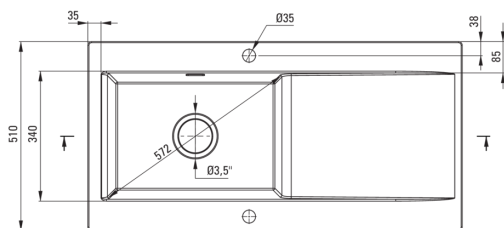

SABOR

Keramikspülbecken, 1-Becken mit Abtropffläche

Artikel-Nr.: ZCB_N113
EAN: 5907650878087
Farbe: Nero
Garantie [Jahre]: 2

Waschbecken

Ausführung	Nero
Art der oberfläche	mat
Material	Keramik
Methode der montage	eingebaut
Beckenzahl der spüle	1
Schrank-mindestbreite	600
Breite [mm]	510
Länge	1010
Höhe	220
Beckendicke nr. 1 [mm]	185
Ausschnitt länge einbau	990
Aussparung_breite_einbau	490
Ausgerüstet	Ja
Anzahl der löcher	2
Anzahl der vorgefresten löcher	0

Garnitur für spüle

Ausführung	Stahl
Stöpselart	automatisch
Platzsparender siphon	Ja
Möglichkeit zum anschluss einer spül-/waschmaschine	Ja

Charakteristische Merkmale:

- **ACHTUNG!** Bevor Sie ein Loch in die Arbeitsplatte schneiden, um die Keramikspüle zu installieren, berücksichtigen Sie die tatsächlichen Maße des gekauften Modells.
- Harte und langlebige Keramik, die ihre Eigenschaften auch bei längerem Gebrauch nicht verliert
- Spüle ausgestattet mit Garnitur mit einem Anschluss an die Spülmaschine
- Garnitur mit automatischer Abfluss-Schließung
- Spezielles Mittel, das für die zu reinigenden Oberflächen unbedenklich ist
- Platzsparsiphon, der unter anderem Mülltrennung erleichtert
- Außergewöhnlich geräumige und tiefe Kammer bietet sogar Platz für Bleche, die aus dem Ofen genommen wurden