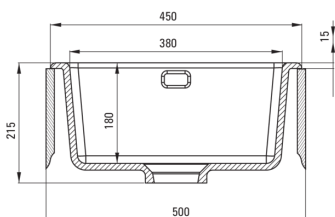

SABOR

keramično korito, 1 posoda

deante

koda izdelka: ZCB_N103

EAN: 5907650877981

Barva: Nero

Garancija [leta]: 2

Korito

Finiš	Nero
Tip površine	mat
Material	keramika
Metoda montaže	vgrajen, podpultno
Število posod	1
Minimalna širina omarice [mm]	500
Širina [mm]	475
Dolžina [mm]	450
Višina [mm]	215
Globina posode [mm]	180
Izrez v delovnem pultu [mm]	430
Širina izreza [mm]	455
Z dodatki	Ja

Sifon

Finiš	jeklo
Tip čepa	ročno
Nizek sifon/prihranek prostora	Ja
Možnost priključitve pomivalnega / pralnega stroja	Ja

karakteristike:

- POZOR! Preden izrežete luknjo v pultu za namestitev keramičnega korita, upoštevajte dejanske dimenzije kupljenega modela.
- Trda in trpežna keramika, ki po dolgotrajni uporabi ne izgubi svojih lastnosti
- Pomivalno korito je opremljeno z dodatki za priključitev pomivalnega stroja
- V ponudbi Deante imamo tudi varna namenska čistila
- Sifon, ki prihrani prostor in olajša npr. ločevanje odpadkov