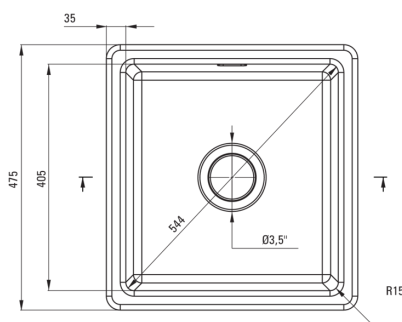

karakteristike:

- POZOR! Preden izrežete luknjo v pultu za namestitev keramičnega korita, upoštevajte dejanske dimenzije kupljenega modela.
- Trda in trpežna keramika, ki po dolgotrajni uporabi ne izgubi svojih lastnosti
- Pomivalno korito je opremljeno z dodatki za priključitev pomivalnega stroja
- V ponudbi Deante imamo tudi varna namenska čistila
- Sifon, ki prihrani prostor in olajša npr. ločevanje odpadkov