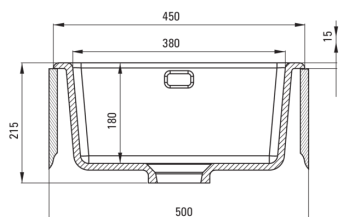

karakteristike:

- POZOR! Preden izrežete luknjo v pultu za namestitev keramičnega korita, upoštevajte dejanske dimenzije kupljenega modela.
- Trda in trpežna keramika, ki po dolgotrajni uporabi ne izgubi svojih lastnosti
- Pomivalno korito je opremljeno z dodatki za priključitev pomivalnega stroja
- V ponudbi Deante imamo tudi varna namenska čistila
- Sifon, ki prihrani prostor in olajša npr. ločevanje odpadkov