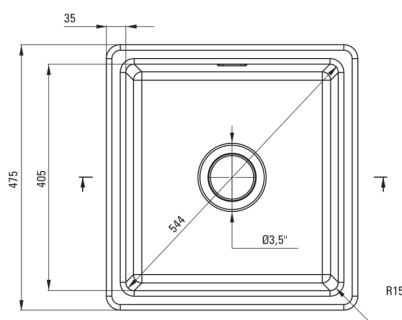

SABOR

keramično korito, 1 posoda

deante

koda izdelka: ZCB_N103

EAN: 5907650877981

Barva: Nero

Garancija [leta]: 2

Korito

Finiš	Nero
Tip površine	mat
Material	keramika
Metoda montaže	vgrajen, podpultno
Število posod	1
Minimalna širina omarice [mm]	500
Širina [mm]	475
Dolžina [mm]	450
Višina [mm]	215
Globina posode [mm]	180
Izrez v delovnem pultu [mm]	430
Širina izreza [mm]	455
Z dodatki	Ja

Sifon

Finiš	jeklo
Tip čepa	ročno
Nizek sifon/prihranek prostora	Ja
Možnost priključitve pomivalnega / pralnega stroja	Ja

karakteristike:

- POZOR! Preden izrežete luknjo v pultu za namestitev keramičnega korita, upoštevajte dejanske dimenzije kupljenega modela.
- Trda in trpežna keramika, ki po dolgotrajni uporabi ne izgubi svojih lastnosti
- Pomivalno korito je opremljeno z dodatki za priključitev pomivalnega stroja
- V ponudbi Deante imamo tudi varna namenska čistila
- Sifon, ki prihrani prostor in olajša npr. ločevanje odpadkov