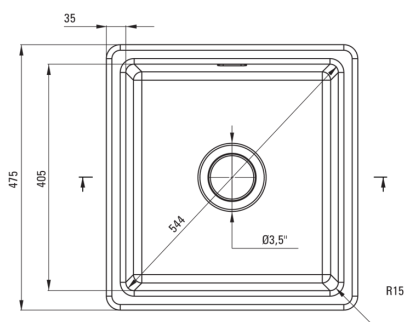

SAVOR

Керамическая мойка, 1-чаша

Код товара: ZCB_N103

EAN: 5907650877981

Цвет: negro

Гарантия [лет]: 2

Мойка

Отделка	него
Вид поверхности	мат
Материал	керамика
Способ монтажа	впускаемый, подвесный
Количество чаш	1
Минимальная ширина шкафа [мм]	500
Ширина [мм]	475
Длина [мм]	450
Высота [мм]	215
Глубокоость чаши 1 [мм]	180
Вырез в столешнице (впускаемая) - длина [мм]	430
Вырез в столешнице (впускаемая) - ширина [мм]	455
С сифоном	Да

Сифон для раковины

Отделка	сталь
Вид клапана	мануальный
Компактный сифон space-saver	Да
Возможность подключения посудомоечной/стиральной машины	Да

Отличительные черты:

- Внимание! Прежде чем прорезать отверстие в столешнице, чтобы установить керамическую мойку, учитывайте реальные габариты приобретаемой модели».
- Твердая и прочная керамика, не теряет своих свойств при длительном использовании
- Мойка с сифоном для подключения к посудомоечной машине
- Специальное средство, безопасное для очищаемых поверхностей
- Компактный сифон Space-saver позволяющий ограничит место под мойкой