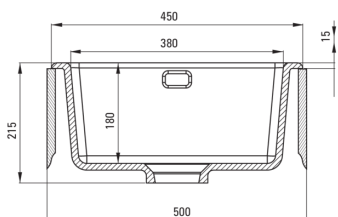

SAVOR

Керамическая мойка, 1-чаша

Код товара: ZCB_N103

EAN: 5907650877981

Цвет: negro

Гарантия [лет]: 2

Мойка

Отделка	него
Вид поверхности	мат
Материал	керамика
Способ монтажа	впускаемый, подвесный
Количество чаш	1
Минимальная ширина шкафа [мм]	500
Ширина [мм]	475
Длина [мм]	450
Высота [мм]	215
Глубокоость чаши 1 [мм]	180
Вырез в столешнице (впускаемая) - длина [мм]	430
Вырез в столешнице (впускаемая) - ширина [мм]	455
С сифоном	Да

Сифон для раковины

Отделка	сталь
Вид клапана	мануальный
Компактный сифон space-saver	Да
Возможность подключения посудомоечной/стиральной машины	Да

Отличительные черты:

- Внимание! Прежде чем прорезать отверстие в столешнице, чтобы установить керамическую мойку, учитывайте реальные габариты приобретаемой модели».
- Твердая и прочная керамика, не теряет своих свойств при длительном использовании
- Мойка с сифоном для подключения к посудомоечной машине
- Специальное средство, безопасное для очищаемых поверхностей
- Компактный сифон Space-saver позволяющий ограничит место под мойкой