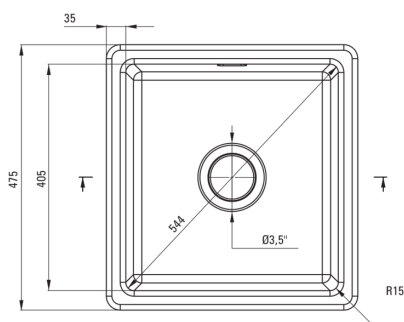

SABOR

Chiuvetă ceramică, 1-cuvă

deante

Codul produsului: ZCB_N103

EAN: 5907650877981

Culoarea: nero

Garanție [ani]: 2

Chiuvetă

Finisaj	nero
Tipul suprafeței	mat
Material	ceramic
Metoda de instalare	cu montare încastată, montare sub blat
Număr de cuve	1
Lățimea minimă a dulapului [mm]	500
Lățime [mm]	475
Lungimea [mm]	450
Înălțime [mm]	215
Adâncimea cuvei [mm]	180
Lungimea conturului [mm]	430
Lățimea conturului [mm]	455
Dotat cu accesorii	Da

Sifon

Finisaj	oțel
Tipul dopului	manual
Sifon pentru economie de spațiu	Da
Posibilitate de racordare a unei mașini de spălat vase/ rufe	Da

Caracteristici:

- ATENȚIE! Înainte de a decupa blatul pentru a instala chiuveta, țineți cont de dimensiunea reală ale modelului de chiuvetă pe care l-ați achiziționat.
- Ceramică solidă și rezistentă care nu își pierde proprietățile după o folosință îndelungată
- Chiuveta este dotată cu accesorii de racordare la mașina de spălat vase
- Agent de curățare special, sigur pentru suprafețele curățate
- Sifon pentru economie de spațiu, care înlesnește sortarea reziduurilor