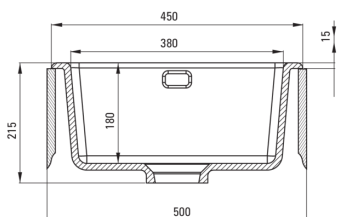

SABOR

Chiuvetă ceramică, 1-cuvă

deante

Codul produsului: ZCB_N103

EAN: 5907650877981

Culoarea: nero

Garanție [ani]: 2

Chiuvetă

Finisaj	nero
Tipul suprafeței	mat
Material	ceramic
Metoda de instalare	cu montare încastată, montare sub blat
Număr de cuve	1
Lățimea minimă a dulapului [mm]	500
Lățime [mm]	475
Lungimea [mm]	450
Înălțime [mm]	215
Adâncimea cuvei [mm]	180
Lungimea conturului [mm]	430
Lățimea conturului [mm]	455
Dotat cu accesorii	Da

Sifon

Finisaj	oțel
Tipul dopului	manual
Sifon pentru economie de spațiu	Da
Posibilitate de racordare a unei mașini de spălat vase/ rufe	Da

Caracteristici:

- ATENȚIE! Înainte de a decupa blatul pentru a instala chiuveta, țineți cont de dimensiunea reală ale modelului de chiuvetă pe care l-ați achiziționat.
- Ceramică solidă și rezistentă care nu își pierde proprietățile după o folosință îndelungată
- Chiuveta este dotată cu accesorii de racordare la mașina de spălat vase
- Agent de curățare special, sigur pentru suprafețele curățate
- Sifon pentru economie de spațiu, care înlesnește sortarea reziduurilor