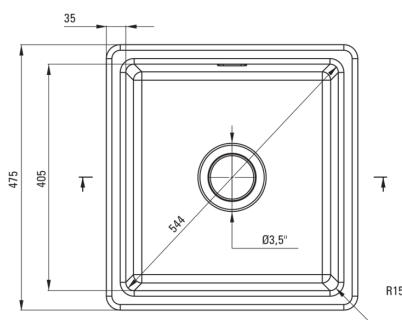

Wyróżniki:

- UWAGA! Przed wycięciem otworu w blacie, w celu montażu zlewozmywaka, uwzględnij wymiary rzeczywiste zakupionego modelu.
- Twarda i wytrzymała ceramika, nie traci swoich właściwości przy długim użytkowaniu
- Zlewozmywak wyposażony w osprzęt z podłączeniem do zmywarki
- W ofercie dedykowany środek bezpieczny dla czyszczonych powierzchni
- Syfon oszczędzający miejsce Space-saver ułatwiający m.in. segregację śmieci