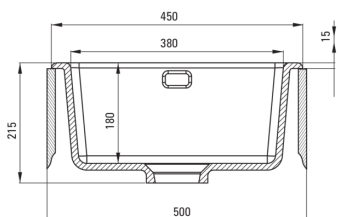

Wyróżniki:

- UWAGA! Przed wycięciem otworu w blacie, w celu montażu zlewozmywaka, uwzględnij wymiary rzeczywiste zakupionego modelu.
- Twarda i wytrzymała ceramika, nie traci swoich właściwości przy długim użytkowaniu
- Zlewozmywak wyposażony w osprzęt z podłączeniem do zmywarki
- W ofercie dedykowany środek bezpieczny dla czyszczonych powierzchni
- Syfon oszczędzający miejsce Space-saver ułatwiający m.in. segregację śmieci