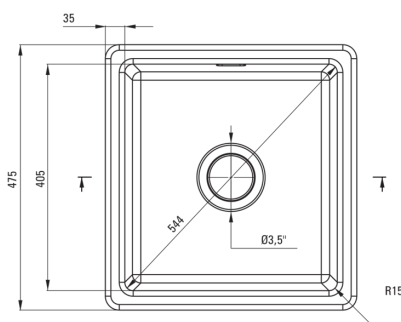

SABOR

Lavello in ceramica, 1-vaschetta

Codice prodotto: ZCB_N103

EAN: 5907650877981

Colore: nero

Garanzia [anni]: 2

Lavello

Finitura	nero
Tipo di superficie	opaco
Materiale	in ceramica
Metodo di installazione	incassato, sotto montaggio
Numero di ciotole	1
Larghezza minima del mobile [mm]	500
Larghezza [mm]	475
Lunghezza [mm]	450
Altezza [mm]	215
Profondità vasca [mm]	180
Lunghezza del taglio [mm]	430
Larghezza di taglio [mm]	455
Dotato di accessori	Sì

Kit di scarico

Finitura	acciaio
Tipo a spina	manuale
Sifone basso/ salvaspazio	Sì
Possibilità di collegare una lavastoviglie/lavatrice	Sì

Caratteristiche:

- **ATTENZIONE!** Prima di praticare un foro nel piano del tavolo per installare il lavello, tieni conto delle dimensioni reali del modello che hai acquistato.
- La ceramica, dura e resistente, non perde le sue proprietà con l'uso prolungato.
- Il lavello è dotato di raccordi con collegamento alla lavastoviglie
- Detergente dedicato, sicuro per le superfici pulite
- Sifone salvaspazio che facilita ad esempio la raccolta differenziata dei rifiuti