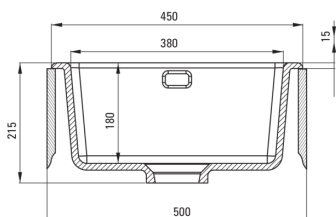

SABOR

Lavello in ceramica, 1-vaschetta

Codice prodotto: ZCB_N103

EAN: 5907650877981

Colore: nero

Garanzia [anni]: 2

Lavello

Finitura	nero
Tipo di superficie	opaco
Materiale	in ceramica
Metodo di installazione	incassato, sotto montaggio
Numero di ciotole	1
Larghezza minima del mobile [mm]	500
Larghezza [mm]	475
Lunghezza [mm]	450
Altezza [mm]	215
Profondità vasca [mm]	180
Lunghezza del taglio [mm]	430
Larghezza di taglio [mm]	455
Dotato di accessori	Sì

Kit di scarico

Finitura	acciaio
Tipo a spina	manuale
Sifone basso/ salvaspazio	Sì
Possibilità di collegare una lavastoviglie/lavatrice	Sì

Caratteristiche:

- **ATTENZIONE!** Prima di praticare un foro nel piano del tavolo per installare il lavello, tieni conto delle dimensioni reali del modello che hai acquistato.
- La ceramica, dura e resistente, non perde le sue proprietà con l'uso prolungato.
- Il lavello è dotato di raccordi con collegamento alla lavastoviglie
- Detergente dedicato, sicuro per le superfici pulite
- Sifone salvaspazio che facilita ad esempio la raccolta differenziata dei rifiuti