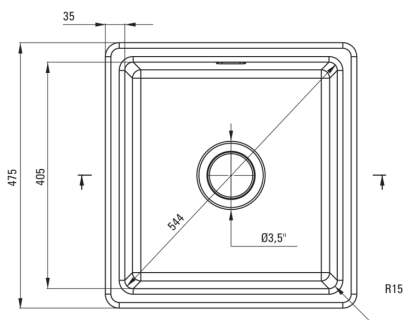

SABOR

Kerámia mosogató, 1 medencés

Cikkszám: ZCB_N103
EAN: 5907650877981
Szín: Nero
Garancia [év]: 2

Mosogató

Kivitelezés	Nero
Felület típusa	matt
Anyag	kerámia
Beszereleési mód	Süllyesztett, pult alá építhető
Mosogatómedencék száma	1
Minimális szekrényszélesség [mm]	500
Szélesség [mm]	475
Hosszúság [mm]	450
Magasság [mm]	215
A medence mélysége 1 [mm]	180
Kivágás a munkalapban (beépíthető) - hossz [mm]	430
Kivágás a munkalapban (beépíthető) - szélesség [mm]	455
Tartozékokkal felszerelve	Igen

Leeresztő készlet

Kivitelezés	acél
Dugó típusa	manuális
Helytakarékos szifon space saver	Igen
Mosogatógép/mosógép csatlakoztatható	Igen

Kiemelések:

- FIGYELEM! Mielőtt a mosogató beépítéséhez lyukat vágna a pultba, vegye figyelembe a megvásárolt modell tényleges méreteit.
- A kemény és tartós kerámia nem veszíti el tulajdonságait a hosszú használat során sem
- Mosogatógép-csatlakozással ellátott szerelvényekkel felszerelt mosogató
- Dedikált tisztítószer, a felületek biztonságos tisztítására
- Helytakarékos szifon, többek között a hulladék szétválasztásának megkönnyítésére