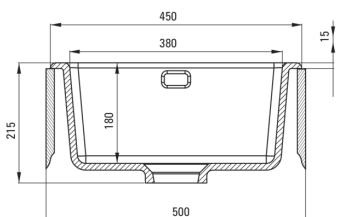

SABOR

Kerámia mosogató, 1 medencés

Cikkszám: ZCB_N103
EAN: 5907650877981
Szín: Nero
Garancia [év]: 2

Mosogató

Kivitelezés	Nero
Felület típusa	matt
Anyag	kerámia
Beszereleési mód	Süllyesztett, pult alá építhető
Mosogatómedencék száma	1
Minimális szekrényszélesség [mm]	500
Szélesség [mm]	475
Hosszúság [mm]	450
Magasság [mm]	215
A medence mélysége 1 [mm]	180
Kivágás a munkalapban (beépíthető) - hossz [mm]	430
Kivágás a munkalapban (beépíthető) - szélesség [mm]	455
Tartozékokkal felszerelve	Igen

Leeresztő készlet

Kivitelezés	acél
Dugó típusa	manuális
Helytakarékos szifon space saver	Igen
Mosogatógép/mosógép csatlakoztatható	Igen

Kiemelések:

- FIGYELEM! Mielőtt a mosogató beépítéséhez lyukat vágna a pultba, vegye figyelembe a megvásárolt modell tényleges méreteit.
- A kemény és tartós kerámia nem veszíti el tulajdonságait a hosszú használat során sem
- Mosogatógép-csatlakozással ellátott szerelvényekkel felszerelt mosogató
- Dedikált tisztítószer, a felületek biztonságos tisztítására
- Helytakarékos szifon, többek között a hulladék szétválasztásának megkönnyítésére