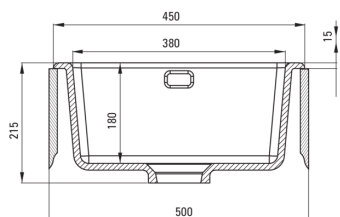

SABOR

Évier en céramique, 1 bac

Code produit: ZCB_N103

EAN: 5907650877981

Couleur: nero

Garantie [années]: 2

Évier

Finition	nero
Type de surface	tapis
Matériel	céramique
Méthode de montage	encastré, sous le comptoir
Nombre de bols	1
Largeur minimale de l'armoire [mm]	500
Largeur [mm]	475
Longueur [mm]	450
Hauteur [mm]	215
Profondeur du bol [mm]	180
Découpe dans le plan de travail (encastré) - longueur [mm]	430
Découpe dans le plan de travail (encastré) - largeur [mm]	455
Équipé d'accessoires	Oui

Trousse de déchets

Finition	acier
Type de bouchon	manuel
Siphon peu encombrant space-saver	Oui
Possibilité de brancher un lave-vaisselle/lave-linge	Oui

Caractéristiques:

- ATTENTION! Avant de percer un trou dans le dessus de table pour installer l'évier, tenez compte des dimensions réelles du modèle que vous avez acheté.
- La céramique dure et durable ne perd pas ses propriétés avec une longue utilisation
- L'évier est équipé de robinetterie avec raccordement au lave-vaisselle
- Agent de nettoyage dédié, sans danger pour les surfaces nettoyées
- Siphon peu encombrant qui facilite par ex. tri des déchets