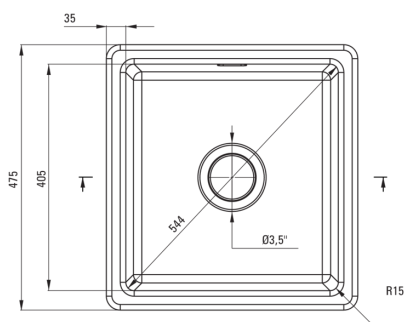

SABOR

Évier en céramique, 1 bac

Code produit: ZCB_N103

EAN: 5907650877981

Couleur: nero

Garantie [années]: 2

Évier

Finition	nero
Type de surface	tapis
Matériel	céramique
Méthode de montage	encastré, sous le comptoir
Nombre de bols	1
Largeur minimale de l'armoire [mm]	500
Largeur [mm]	475
Longueur [mm]	450
Hauteur [mm]	215
Profondeur du bol [mm]	180
Découpe dans le plan de travail (encastré) - longueur [mm]	430
Découpe dans le plan de travail (encastré) - largeur [mm]	455
Équipé d'accessoires	Oui

Trousse de déchets

Finition	acier
Type de bouchon	manuel
Siphon peu encombrant space-saver	Oui
Possibilité de brancher un lave-vaisselle/lave-linge	Oui

Caractéristiques:

- ATTENTION! Avant de percer un trou dans le dessus de table pour installer l'évier, tenez compte des dimensions réelles du modèle que vous avez acheté.
- La céramique dure et durable ne perd pas ses propriétés avec une longue utilisation
- L'évier est équipé de robinetterie avec raccordement au lave-vaisselle
- Agent de nettoyage dédié, sans danger pour les surfaces nettoyées
- Siphon peu encombrant qui facilite par ex. tri des déchets