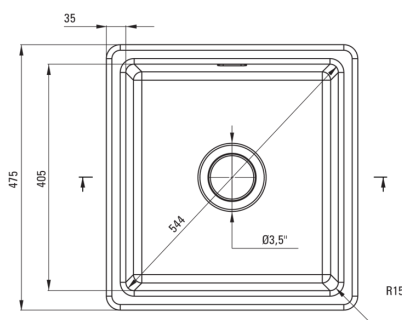

SABOR

Fregadero de cerámica, 1-seno

Código de producto: ZCB_N103

EAN: 5907650877981

Color: negro

Garantía [años]: 2

Hundir

Finalizar	negro
Tipo de superficie	mate
Material	cerámico
Metodo de instalacion	recuadro, bajo montado
Número de tazones	1
Ancho mínimo del gabinete [mm]	500
Ancho [mm]	475
Longitud [mm]	450
Altura [mm]	215
Profundidad del tazón [mm]	180
Longitud de corte [mm]	430
Ancho recortado [mm]	455
Equipado con accesorios	Sí

Kit de desechos

Finalizar	acero
Tipo de enchufe	manual
Saver de syphon/ space	Sí
Posibilidad de conectar un lavavajillas/ lavavajillas	Sí

Características:

- ¡ATENCIÓN! Antes de cortar el agujero en la encimera, para montar un fregadero de cerámica, tenga en cuenta las dimensiones reales del modelo comprado.
- Cerámica dura y duradera, no pierde sus propiedades con un uso largo
- Fregadero equipado con accesorios con una conexión de lavavajillas
- Una medida dedicada en la oferta es una caja fuerte dedicada para superficies limpias
- Sifón que ahorra espacio para facilitar, entre otras cosas, la separación de residuos