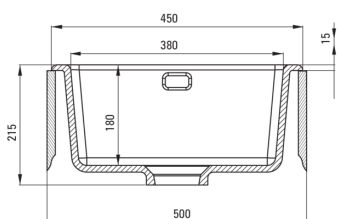

SABOR

Fregadero de cerámica, 1-seno

Código de producto: ZCB_N103

EAN: 5907650877981

Color: negro

Garantía [años]: 2

Hundir

Finalizar	negro
Tipo de superficie	mate
Material	cerámico
Metodo de instalacion	recuadro, bajo montado
Número de tazones	1
Ancho mínimo del gabinete [mm]	500
Ancho [mm]	475
Longitud [mm]	450
Altura [mm]	215
Profundidad del tazón [mm]	180
Longitud de corte [mm]	430
Ancho recortado [mm]	455
Equipado con accesorios	Sí

Kit de desechos

Finalizar	acero
Tipo de enchufe	manual
Saver de syphon/ space	Sí
Posibilidad de conectar un lavavajillas/ lavavajillas	Sí

Características:

- ¡ATENCIÓN! Antes de cortar el agujero en la encimera, para montar un fregadero de cerámica, tenga en cuenta las dimensiones reales del modelo comprado.
- Cerámica dura y duradera, no pierde sus propiedades con un uso largo
- Fregadero equipado con accesorios con una conexión de lavavajillas
- Una medida dedicada en la oferta es una caja fuerte dedicada para superficies limpias
- Sifón que ahorra espacio para facilitar, entre otras cosas, la separación de residuos