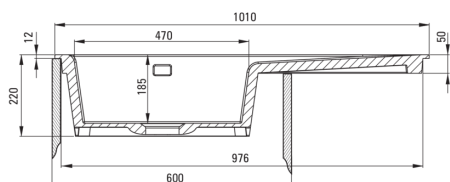

SAVOR

Керамічна кухонна раковина, 1-камерний з сушаркою

deante

Код продукту: ZCB_C113

EAN: 5907650878100

Колір: uk_sappuccino mat

Гарантія: 2

Раковина

Оздоблення	капучіно
Тип поверхні	мат
Матеріал	кераміка
Спосіб монтажу	врізний
Кількість камер	1
Мінімальна ширина шапки	600
Ширина [мм]	510
Довжина [мм]	1010
Висота [мм]	220
Глибина камери 1	185
Виріз в стільниці (врізний) - довжина [мм]	990
Виріз в стільниці (врізний) - ширина [мм]	490
З сифоном	Так
Кількість отворів	2
Кількість фрезерованих отворів	0

Сифон для раковини

Оздоблення	сталь
Тип пробки	автоматичний
Компактний сифон space-saver	Так
Можливість підключення посудомийної / пральної машини	Так

Відмінна риса:

- Увага! Перш ніж вирізати отвір в стільниці, для установки керамічної кухонної мийки враховуйте фактичні розміри придбаної моделі.
- Тверда і міцна кераміка, яка не втрачає своїх властивостей при тривалому використанні
- Кухонна раковина обладнана сифоном з підключенням до посудомийної машини
- Обладнання з автоматичним закриттям зливу
- Пропонуємо спеціальний засіб, безпечний для очищуваних поверхонь
- Компактний сифон Space-Saver який зберігає додатковий місце під раковиною
- У надзвичайно просторому і глибокому відсіку можуть розміститися навіть дека вийняті з духовки