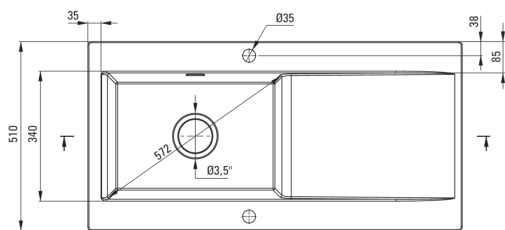

SAVOR

Керамічна кухонна раковина, 1-камерний з сушаркою

deante

Код продукту: ZCB_C113

EAN: 5907650878100

Колір: uk_sappuccino mat

Гарантія: 2

Раковина

Оздоблення	капучіно
Тип поверхні	мат
Матеріал	кераміка
Спосіб монтажу	врізний
Кількість камер	1
Мінімальна ширина шапки	600
Ширина [мм]	510
Довжина [мм]	1010
Висота [мм]	220
Глибина камери 1	185
Виріз в стільниці (врізний) - довжина [мм]	990
Виріз в стільниці (врізний) - ширина [мм]	490
З сифоном	Так
Кількість отворів	2
Кількість фрезерованих отворів	0

Сифон для раковини

Оздоблення	сталь
Тип пробки	автоматичний
Компактний сифон space-saver	Так
Можливість підключення посудомийної / пральної машини	Так

Відмінна риса:

- Увага! Перш ніж вирізати отвір в стільниці, для установки керамічної кухонної мийки враховуйте фактичні розміри придбаної моделі.
- Тверда і міцна кераміка, яка не втрачає своїх властивостей при тривалому використанні
- Кухонна раковина обладнана сифоном з підключенням до посудомийної машини
- Обладнання з автоматичним закриттям зливу
- Пропонуємо спеціальний засіб, безпечний для очищуваних поверхонь
- Компактний сифон Space-Saver який зберігає додатковий місце під раковиною
- У надзвичайно просторому і глибокому відсіку можуть розміститися навіть дека вийняті з духовки