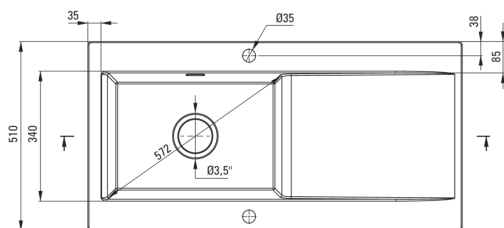

karakteristike:

- POZOR! Preden izrežete luknjo v pultu za namestitev keramičnega korita, upoštevajte dejanske dimenzije kupljenega modela.
- Trda in trpežna keramika, ki po dolgotrajni uporabi ne izgubi svojih lastnosti
- Pomivalno korito je opremljeno z dodatki za priključitev pomivalnega stroja
- Armatura z avtomatskim zapiranjem odtoka
- V ponudbi Deante imamo tudi varna namenska čistila
- Sifon, ki prihrani prostor in olajša npr. ločevanje odpadkov
- V izjemno prostorno in globoko korito gredo tudi pekači, ki pridejo s pečico