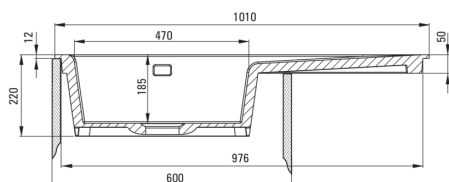

karakteristike:

- POZOR! Preden izrežete luknjo v pultu za namestitev keramičnega korita, upoštevajte dejanske dimenzije kupljenega modela.
- Trda in trpežna keramika, ki po dolgotrajni uporabi ne izgubi svojih lastnosti
- Pomivalno korito je opremljeno z dodatki za priključitev pomivalnega stroja
- Armatura z avtomatskim zapiranjem odtoka
- V ponudbi Deante imamo tudi varna namenska čistila
- Sifon, ki prihrani prostor in olajša npr. ločevanje odpadkov
- V izjemno prostorno in globoko korito gredo tudi pekači, ki pridejo s pečico