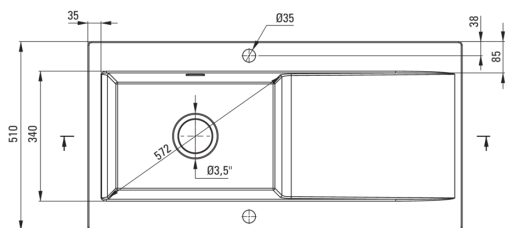

SABOR

keramično korito, 1 posoda z odcejalnikom

koda izdelka: ZCB_C113

EAN: 5907650878100

Barva: cappuccino

Garancija [leta]: 2

Korito

Finiš	cappuccino
Tip površine	mat
Material	keramika
Metoda montaže	vgrajen
Število posod	1
Minimalna širina omarice [mm]	600
Širina [mm]	510
Dolžina [mm]	1010
Višina [mm]	220
Globina posode [mm]	185
Izrez v delovnem pultu [mm]	990
Širina izreza [mm]	490
Z dodatki	Ja
Število lukenj	2
Število rezkanih lukenj	0

Sifon

Finiš	jeklo
Tip čepa	avtomatsko
Nizek sifon/prihranek prostora	Ja
Možnost priključitve pomivalnega / pralnega stroja	Ja

karakteristike:

- POZOR! Preden izrežete luknjo v pultu za namestitev keramičnega korita, upoštevajte dejanske dimenzije kupljenega modela.
- Trda in trpežna keramika, ki po dolgotrajni uporabi ne izgubi svojih lastnosti
- Pomivalno korito je opremljeno z dodatki za priključitev pomivalnega stroja
- Armatura z avtomatskim zapiranjem odtoka
- V ponudbi Deante imamo tudi varna namenska čistila
- Sifon, ki prihrani prostor in olajša npr. ločevanje odpadkov
- V izjemno prostorno in globoko korito gredo tudi pekači, ki pridejo s pečico