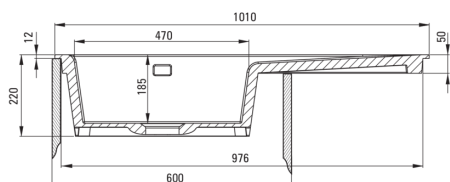

SABOR

keramično korito, 1 posoda z odcejalnikom

koda izdelka: ZCB_C113

EAN: 5907650878100

Barva: cappuccino

Garancija [leta]: 2

Korito

Finiš	cappuccino
Tip površine	mat
Material	keramika
Metoda montaže	vgrajen
Število posod	1
Minimalna širina omarice [mm]	600
Širina [mm]	510
Dolžina [mm]	1010
Višina [mm]	220
Globina posode [mm]	185
Izrez v delovnem pultu [mm]	990
Širina izreza [mm]	490
Z dodatki	Ja
Število lukenj	2
Število rezkanih lukenj	0

Sifon

Finiš	jeklo
Tip čepa	avtomatsko
Nizek sifon/prihranek prostora	Ja
Možnost priključitve pomivalnega / pralnega stroja	Ja

karakteristike:

- POZOR! Preden izrežete luknjo v pultu za namestitev keramičnega korita, upoštevajte dejanske dimenzije kupljenega modela.
- Trda in trpežna keramika, ki po dolgotrajni uporabi ne izgubi svojih lastnosti
- Pomivalno korito je opremljeno z dodatki za priključitev pomivalnega stroja
- Armatura z avtomatskim zapiranjem odtoka
- V ponudbi Deante imamo tudi varna namenska čistila
- Sifon, ki prihrani prostor in olajša npr. ločevanje odpadkov
- V izjemno prostorno in globoko korito gredo tudi pekači, ki pridejo s pečico