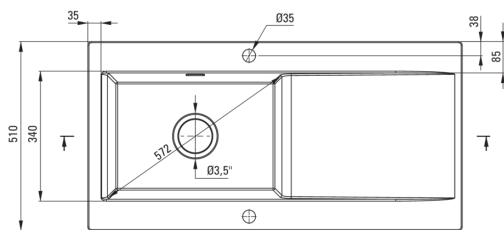

SAVOR

Керамическая мойка, 1-чаша с осушкой

Код товара: ZCB_C113

EAN: 5907650878100

Цвет: капучино

Гарантия [лет]: 2

Мойка

Отделка	капучино
Вид поверхности	мат
Материал	керамика
Способ монтажа	впускаемый
Количество чаш	1
Минимальная ширина шкафа [мм]	600
Ширина [мм]	510
Длина [мм]	1010
Высота [мм]	220
Глубокость чаши 1 [мм]	185
Вырез в столешнице (впускаемая) - длина [мм]	990
Вырез в столешнице (впускаемая) - ширина [мм]	490
С сифоном	Да
Количество готовых отверстий	2
Количество фрезерованных отверстий	0

Сифон для раковины

Отделка	сталь
Вид клапана	автоматический
Компактный сифон space-saver	Да
Возможность подключения посудомоечной/стиральной машины	Да

Отличительные черты:

- Внимание! Прежде чем прорезать отверстие в столешнице, чтобы установить керамическую мойку, учитывайте реальные габариты приобретаемой модели».
- Твердая и прочная керамика, не теряет своих свойств при длительном использовании
- Мойка с сифоном для подключения к посудомоечной машине
- Аксессуары с автоматическим отключением слива
- Специальное средство, безопасное для очищаемых поверхностей
- Компактный сифон Space-saver позволяющий ограничит место под мойкой
- Исключительно просторная и глубокая чаша вмещает даже противни, вынутые из духовки