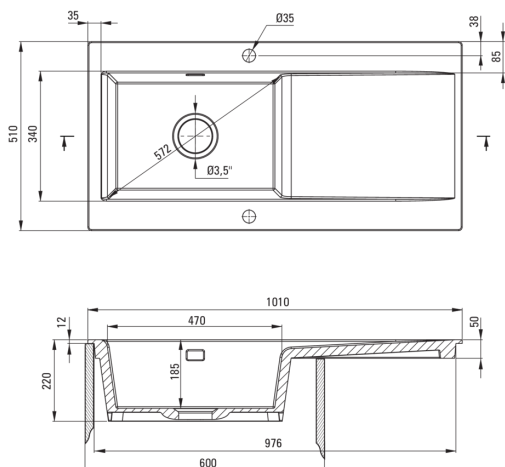

Отличительные черты:

- Внимание! Прежде чем прорезать отверстие в столешнице, чтобы установить керамическую мойку, учитывайте реальные габариты приобретаемой модели».
- Твердая и прочная керамика, не теряет своих свойств при длительном использовании
- Мойка с сифоном для подключения к посудомоечной машине
- Аксессуары с автоматическим отключением слива
- Специальное средство, безопасное для очищаемых поверхностей
- Компактный сифон Space-saver позволяющий ограничит место под мойкой
- Исключительно просторная и глубокая чаша вмещает даже противни, вынутые из духовки