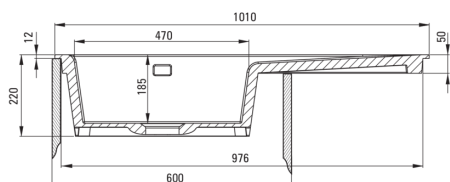

SAVOR

Керамическая мойка, 1-чаша с осушкой

Код товара: ZCB_C113

EAN: 5907650878100

Цвет: капучино

Гарантия [лет]: 2

Мойка

Отделка	капучино
Вид поверхности	мат
Материал	керамика
Способ монтажа	впускаемый
Количество чаш	1
Минимальная ширина шкафа [мм]	600
Ширина [мм]	510
Длина [мм]	1010
Высота [мм]	220
Глубокость чаши 1 [мм]	185
Вырез в столешнице (впускаемая) - длина [мм]	990
Вырез в столешнице (впускаемая) - ширина [мм]	490
С сифоном	Да
Количество готовых отверстий	2
Количество фрезерованных отверстий	0

Сифон для раковины

Отделка	сталь
Вид клапана	автоматический
Компактный сифон space-saver	Да
Возможность подключения посудомоечной/стиральной машины	Да

Отличительные черты:

- Внимание! Прежде чем прорезать отверстие в столешнице, чтобы установить керамическую мойку, учитывайте реальные габариты приобретаемой модели».
- Твердая и прочная керамика, не теряет своих свойств при длительном использовании
- Мойка с сифоном для подключения к посудомоечной машине
- Аксессуары с автоматическим отключением слива
- Специальное средство, безопасное для очищаемых поверхностей
- Компактный сифон Space-saver позволяющий ограничит место под мойкой
- Исключительно просторная и глубокая чаша вмещает даже противни, вынутые из духовки