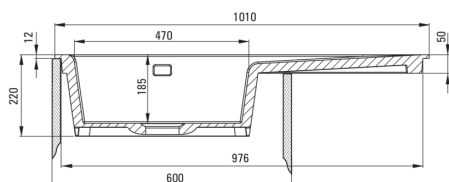

Caracteristici:

- ATENȚIE! Înainte de a decupa blatul pentru a instala chiuveta, țineți cont de dimensiunea reală ale modelului de chiuvetă pe care l-ați achiziționat.
- Ceramică solidă și rezistentă care nu își pierde proprietățile după o folosință îndelungată
- Chiuveta este dotată cu accesorii de racordare la mașina de spălat vase
- Accesorii cu închidere automată a rigolei
- Agent de curățare special, sigur pentru suprafețele curățate
- Sifon pentru economie de spațiu, care înlesnește sortarea reziduurilor
- În cuva excepțional de spațioasă și adâncă intră până și tăvile scoase din cuptor