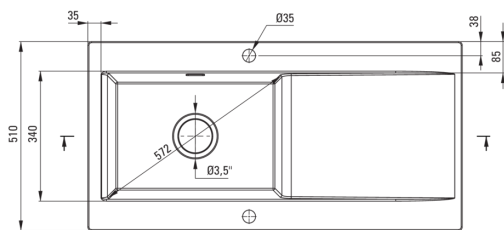

Caracteristici:

- ATENȚIE! Înainte de a decupa blatul pentru a instala chiuveta, țineți cont de dimensiunea reală ale modelului de chiuvetă pe care l-ați achiziționat.
- Ceramică solidă și rezistentă care nu își pierde proprietățile după o folosință îndelungată
- Chiuveta este dotată cu accesorii de racordare la mașina de spălat vase
- Accesorii cu închidere automată a rigolei
- Agent de curățare special, sigur pentru suprafețele curățate
- Sifon pentru economie de spațiu, care înlesnește sortarea reziduurilor
- În cuva excepțional de spațioasă și adâncă intră până și tăvile scoase din cuptor