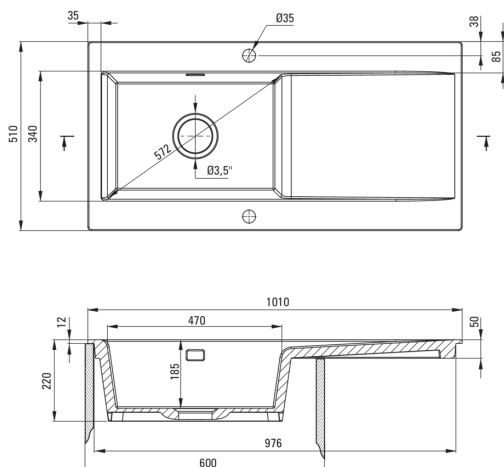

Wyróżniki:

- UWAGA! Przed wycięciem otworu w blacie, w celu montażu zlewozmywaka, uwzględnij wymiary rzeczywiste zakupionego modelu.
- Twarda i wytrzymała ceramika, nie traci swoich właściwości przy długim użytkowaniu
- Zlewozmywak wyposażony w osprzęt z podłączeniem do zmywarki
- Osprzęt z automatycznym zamknięciem odpływu
- W ofercie dedykowany środek bezpieczny dla czyszczonych powierzchni
- Syfon oszczędzający miejsce Space-saver ułatwiający m.in. segregację śmieci
- Wyjątkowo obszerna i głęboka komora pomieści nawet blachy wyjęte z piekarnika