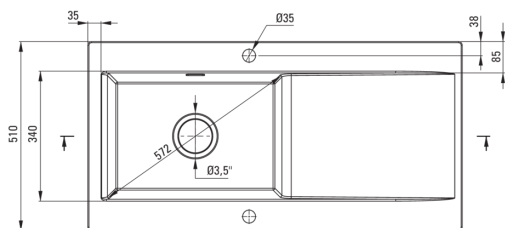

SABOR

Lavello in ceramica, 1-vaschetta con gocciolatoio

Codice prodotto: ZCB_C113

EAN: 5907650878100

Colore: cappuccino

Garanzia [anni]: 2

Lavello

Finitura	cappuccino
Tipo di superficie	opaco
Materiale	in ceramica
Metodo di installazione	incassato
Numero di ciotole	1
Larghezza minima del mobile [mm]	600
Larghezza [mm]	510
Lunghezza [mm]	1010
Altezza [mm]	220
Profondità vasca [mm]	185
Lunghezza del taglio [mm]	990
Larghezza di taglio [mm]	490
Dotato di accessori	Sì
Numero di fori	2
Numero di fori preforati	0

Kit di scarico

Finitura	acciaio
Tipo a spina	automatico
Sifone basso/ salvaspazio	Sì
Possibilità di collegare una lavastoviglie/lavatrice	Sì

Caratteristiche:

- **ATTENZIONE!** Prima di praticare un foro nel piano del tavolo per installare il lavello, tieni conto delle dimensioni reali del modello che hai acquistato.
- La ceramica, dura e resistente, non perde le sue proprietà con l'uso prolungato.
- Il lavello è dotato di raccordi con collegamento alla lavastoviglie
- Accessori con chiusura automatica dello scarico
- Detergente dedicato, sicuro per le superfici pulite
- Sifone salvaspazio che facilita ad esempio la raccolta differenziata dei rifiuti
- La vasca eccezionalmente spaziosa e profonda può ospitare anche le teglie estratte dal forno