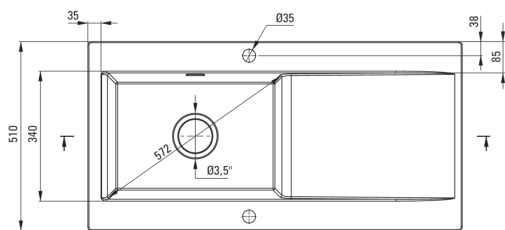

SABOR

Lavello in ceramica, 1-vaschetta con gocciolatoio

Codice prodotto: ZCB_C113

EAN: 5907650878100

Colore: it_cappuccino mat

Garanzia [anni]: 2

Lavello

Finitura	cappuccino
Tipo di superficie	opaco
Materiale	in ceramica
Metodo di installazione	incassato
Numero di ciotole	1
Larghezza minima del mobile [mm]	600
Larghezza [mm]	510
Lunghezza [mm]	1010
Altezza [mm]	220
Profondità vasca [mm]	185
Lunghezza del taglio [mm]	990
Larghezza di taglio [mm]	490
Dotato di accessori	Sì
Numero di fori	2
Numero di fori preforati	0

Kit di scarico

Finitura	acciaio
Tipo a spina	automatico
Sifone basso/ salvaspazio	Sì
Possibilità di collegare una lavastoviglie/lavatrice	Sì

Caratteristiche:

- **ATTENZIONE!** Prima di praticare un foro nel piano del tavolo per installare il lavello, tieni conto delle dimensioni reali del modello che hai acquistato.
- La ceramica, dura e resistente, non perde le sue proprietà con l'uso prolungato.
- Il lavello è dotato di raccordi con collegamento alla lavastoviglie
- Accessori con chiusura automatica dello scarico
- Detergente dedicato, sicuro per le superfici pulite
- Sifone salvaspazio che facilita ad esempio la raccolta differenziata dei rifiuti
- La vasca eccezionalmente spaziosa e profonda può ospitare anche le teglie estratte dal forno