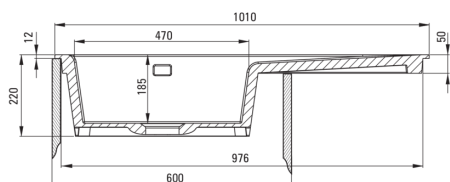

SABOR

Lavello in ceramica, 1-vaschetta con gocciolatoio

Codice prodotto: ZCB_C113

EAN: 5907650878100

Colore: it_cappuccino mat

Garanzia [anni]: 2

Lavello

Finitura	cappuccino
Tipo di superficie	opaco
Materiale	in ceramica
Metodo di installazione	incassato
Numero di ciotole	1
Larghezza minima del mobile [mm]	600
Larghezza [mm]	510
Lunghezza [mm]	1010
Altezza [mm]	220
Profondità vasca [mm]	185
Lunghezza del taglio [mm]	990
Larghezza di taglio [mm]	490
Dotato di accessori	Sì
Numero di fori	2
Numero di fori preforati	0

Kit di scarico

Finitura	acciaio
Tipo a spina	automatico
Sifone basso/ salvaspazio	Sì
Possibilità di collegare una lavastoviglie/lavatrice	Sì

Caratteristiche:

- **ATTENZIONE!** Prima di praticare un foro nel piano del tavolo per installare il lavello, tieni conto delle dimensioni reali del modello che hai acquistato.
- La ceramica, dura e resistente, non perde le sue proprietà con l'uso prolungato.
- Il lavello è dotato di raccordi con collegamento alla lavastoviglie
- Accessori con chiusura automatica dello scarico
- Detergente dedicato, sicuro per le superfici pulite
- Sifone salvaspazio che facilita ad esempio la raccolta differenziata dei rifiuti
- La vasca eccezionalmente spaziosa e profonda può ospitare anche le teglie estratte dal forno