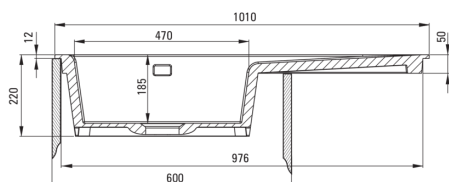

SABOR

Kerámia mosogató, 1 medencés csepegtetővel

Cikkszám: ZCB_C113
EAN: 5907650878100
Szín: hu_cappuccino mat
Garancia [év]: 2

Mosogató

Kivitelezés	cappuccino
Felület típusa	matt
Anyag	kerámia
Beszerelési mód	Süllyesztett
Mosogatómedencék száma	1
Minimális szekrény szélesség [mm]	600
Szélesség [mm]	510
Hosszúság [mm]	1010
Magasság [mm]	220
A medence mélysége 1 [mm]	185
Kivágás a munkalapban (beépíthető) - hossz [mm]	990
Kivágás a munkalapban (beépíthető) - szélesség [mm]	490
Tartozékokkal felszerelve	Igen
Kész furatok száma	2
Előfűrt lyukak száma	0

Leeresztő készlet

Kivitelezés	acél
Dugó típusa	automatikus
Helytakarékos szifon space saver	Igen
Mosogatógép/mosógép csatlakoztatható	Igen

Kiemelések:

- FIGYELEM! Mielőtt a mosogató beépítéséhez lyukat vágna a pultba, vegye figyelembe a megvásárolt modell tényleges méreteit.
- A kemény és tartós kerámia nem veszíti el tulajdonságait a hosszú használat során sem
- Mosogatógép-csatlakozással ellátott szerelvényekkel felszerelt mosogató
- Automatikus lefolyóelzárással ellátott szifonok
- Dedikált tisztítószer, a felületek biztonságos tisztítására
- Helytakarékos szifon, többek között a hulladék szétválasztásának megkönnyítésére
- A kivételesen tágas és mély medencébe még a sütőből kivett tálcák is elférnek