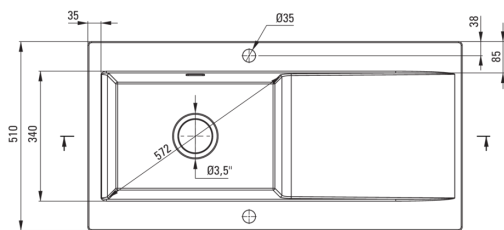

SABOR

Kerámia mosogató, 1 medencés csepegtetővel

Cikkszám: ZCB_C113
EAN: 5907650878100
Szín: hu_cappuccino mat
Garancia [év]: 2

Mosogató

Kivitelezés	cappuccino
Felület típusa	matt
Anyag	kerámia
Beszerelési mód	Süllyesztett
Mosogatómedencék száma	1
Minimális szekrény szélesség [mm]	600
Szélesség [mm]	510
Hosszúság [mm]	1010
Magasság [mm]	220
A medence mélysége 1 [mm]	185
Kivágás a munkalapban (beépíthető) - hossz [mm]	990
Kivágás a munkalapban (beépíthető) - szélesség [mm]	490
Tartozékokkal felszerelve	Igen
Kész furatok száma	2
Előfűrt lyukak száma	0

Leeresztő készlet

Kivitelezés	acél
Dugó típusa	automatikus
Helytakarékos szifon space saver	Igen
Mosogatógép/mosógép csatlakoztatható	Igen

Kiemelések:

- FIGYELEM! Mielőtt a mosogató beépítéséhez lyukat vágna a pultba, vegye figyelembe a megvásárolt modell tényleges méreteit.
- A kemény és tartós kerámia nem veszíti el tulajdonságait a hosszú használat során sem
- Mosogatógép-csatlakozással ellátott szerelvényekkel felszerelt mosogató
- Automatikus lefolyóelzárással ellátott szifonok
- Dedikált tisztítószer, a felületek biztonságos tisztítására
- Helytakarékos szifon, többek között a hulladék szétválasztásának megkönnyítésére
- A kivételesen tágas és mély medencébe még a sütőből kivett tálcák is elférnek