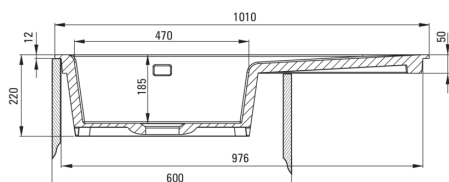

SABOR

Évier en céramique, 1 bac avec égouttoir

Code produit: ZCB_C113

EAN: 5907650878100

Couleur: cappuccino

Garantie [années]: 2

Évier

Finition	cappuccino
Type de surface	tapis
Matériel	céramique
Méthode de montage	encastré
Nombre de bols	1
Largeur minimale de l'armoire [mm]	600
Largeur [mm]	510
Longueur [mm]	1010
Hauteur [mm]	220
Profondeur du bol [mm]	185
Découpe dans le plan de travail (encastré) - longueur [mm]	990
Découpe dans le plan de travail (encastré) - largeur [mm]	490
Équipé d'accessoires	Oui
Nombre de trous finis	2
Nombre de trous fraisés	0

Trousse de déchets

Finition	acier
Type de bouchon	automatique
Siphon peu encombrant space-saver	Oui
Possibilité de brancher un lave-vaisselle/lave-linge	Oui

Caractéristiques:

- ATTENTION! Avant de percer un trou dans le dessus de table pour installer l'évier, tenez compte des dimensions réelles du modèle que vous avez acheté.
- La céramique dure et durable ne perd pas ses propriétés avec une longue utilisation
- L'évier est équipé de robinetterie avec raccordement au lave-vaisselle
- Accessoires avec arrêt automatique de la vidange
- Agent de nettoyage dédié, sans danger pour les surfaces nettoyées
- Siphon peu encombrant qui facilite par ex. tri des déchets
- Le bol exceptionnellement spacieux et profond accueillera même les plateaux sortis du four