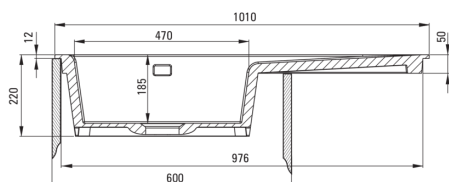

Caractéristiques:

- ATTENTION! Avant de percer un trou dans le dessus de table pour installer l'évier, tenez compte des dimensions réelles du modèle que vous avez acheté.
- La céramique dure et durable ne perd pas ses propriétés avec une longue utilisation
- L'évier est équipé de robinetterie avec raccordement au lave-vaisselle
- Accessoires avec arrêt automatique de la vidange
- Agent de nettoyage dédié, sans danger pour les surfaces nettoyées
- Siphon peu encombrant qui facilite par ex. tri des déchets
- Le bol exceptionnellement spacieux et profond accueillera même les plateaux sortis du four