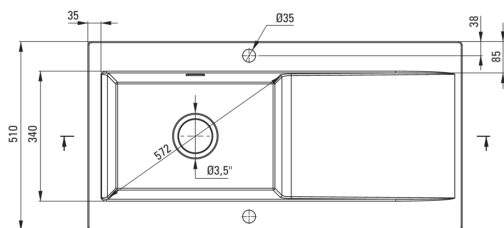

Caractéristiques:

- ATTENTION! Avant de percer un trou dans le dessus de table pour installer l'évier, tenez compte des dimensions réelles du modèle que vous avez acheté.
- La céramique dure et durable ne perd pas ses propriétés avec une longue utilisation
- L'évier est équipé de robinetterie avec raccordement au lave-vaisselle
- Accessoires avec arrêt automatique de la vidange
- Agent de nettoyage dédié, sans danger pour les surfaces nettoyées
- Siphon peu encombrant qui facilite par ex. tri des déchets
- Le bol exceptionnellement spacieux et profond accueillera même les plateaux sortis du four