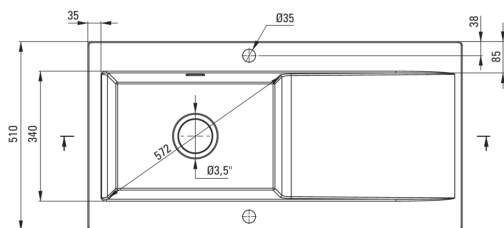

SABOR

Évier en céramique, 1 bac avec égouttoir

Code produit: ZCB_C113

EAN: 5907650878100

Couleur: cappuccino

Garantie [années]: 2

Évier

Finition	cappuccino
Type de surface	tapis
Matériel	céramique
Méthode de montage	encastré
Nombre de bols	1
Largeur minimale de l'armoire [mm]	600
Largeur [mm]	510
Longueur [mm]	1010
Hauteur [mm]	220
Profondeur du bol [mm]	185
Découpe dans le plan de travail (encastré) - longueur [mm]	990
Découpe dans le plan de travail (encastré) - largeur [mm]	490
Équipé d'accessoires	Oui
Nombre de trous finis	2
Nombre de trous fraisés	0

Trousse de déchets

Finition	acier
Type de bouchon	automatique
Siphon peu encombrant space-saver	Oui
Possibilité de brancher un lave-vaisselle/lave-linge	Oui

Caractéristiques:

- ATTENTION! Avant de percer un trou dans le dessus de table pour installer l'évier, tenez compte des dimensions réelles du modèle que vous avez acheté.
- La céramique dure et durable ne perd pas ses propriétés avec une longue utilisation
- L'évier est équipé de robinetterie avec raccordement au lave-vaisselle
- Accessoires avec arrêt automatique de la vidange
- Agent de nettoyage dédié, sans danger pour les surfaces nettoyées
- Siphon peu encombrant qui facilite par ex. tri des déchets
- Le bol exceptionnellement spacieux et profond accueillera même les plateaux sortis du four