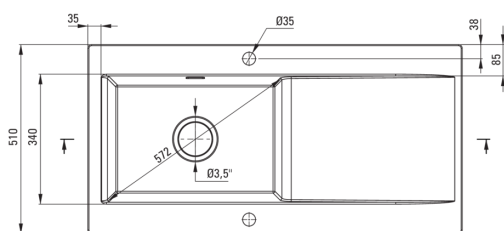

SABOR

Fregadero de cerámica, 1- Seno con drenador

deante

Código de producto: ZCB_C113

EAN: 5907650878100

Color: capuchino

Garantía [años]: 2

Hundir

Finalizar	capuchino
Tipo de superficie	mate
Material	cerámico
Metodo de instalacion	recuadro
Número de tazones	1
Ancho mínimo del gabinete [mm]	600
Ancho [mm]	510
Longitud [mm]	1010
Altura [mm]	220
Profundidad del tazón [mm]	185
Longitud de corte [mm]	990
Ancho recortado [mm]	490
Equipado con accesorios	Sí
Número de agujeros	2
Número de agujeros precipitados	0

Kit de desechos

Finalizar	acero
Tipo de enchufe	automático
Saver de syphon/ space	Sí
Posibilidad de conectar un lavavajillas/ lavavajillas	Sí

Características:

- ¡ATENCIÓN! Antes de cortar el agujero en la encimera, para montar un fregadero de cerámica, tenga en cuenta las dimensiones reales del modelo comprado.
- Cerámica dura y duradera, no pierde sus propiedades con un uso largo
- Fregadero equipado con accesorios con una conexión de lavavajillas
- Accesorios con cierre automático de drenaje
- Una medida dedicada en la oferta es una caja fuerte dedicada para superficies limpias
- Sifón que ahorra espacio para facilitar, entre otras cosas, la separación de residuos
- Una cámara excepcionalmente espaciosa y profunda incluso acomodará hojas retiradas del horno