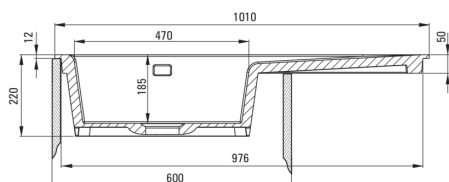

SABOR

Fregadero de cerámica, 1- Seno con drenador

deante

Código de producto: ZCB_C113

EAN: 5907650878100

Color: es_cappuccino mat

Garantía [años]: 2

Hundir

Finalizar	capuchino
Tipo de superficie	mate
Material	cerámico
Metodo de instalacion	recuadro
Número de tazones	1
Ancho mínimo del gabinete [mm]	600
Ancho [mm]	510
Longitud [mm]	1010
Altura [mm]	220
Profundidad del tazón [mm]	185
Longitud de corte [mm]	990
Ancho recortado [mm]	490
Equipado con accesorios	Sí
Número de agujeros	2
Número de agujeros precipitados	0

Kit de desechos

Finalizar	acero
Tipo de enchufe	automático
Saver de syphon/ space	Sí
Posibilidad de conectar un lavavajillas/ lavavajillas	Sí

Características:

- ¡ATENCIÓN! Antes de cortar el agujero en la encimera, para montar un fregadero de cerámica, tenga en cuenta las dimensiones reales del modelo comprado.
- Cerámica dura y duradera, no pierde sus propiedades con un uso largo
- Fregadero equipado con accesorios con una conexión de lavavajillas
- Accesorios con cierre automático de drenaje
- Una medida dedicada en la oferta es una caja fuerte dedicada para superficies limpias
- Sifón que ahorra espacio para facilitar, entre otras cosas, la separación de residuos
- Una cámara excepcionalmente espaciosa y profunda incluso acomodará hojas retiradas del horno