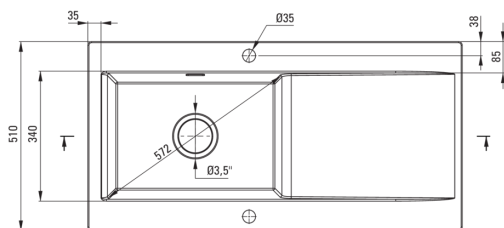

SABOR

Fregadero de cerámica, 1- Seno con drenador

deante

Código de producto: ZCB_C113

EAN: 5907650878100

Color: es_cappuccino mat

Garantía [años]: 2

Hundir

Finalizar	capuchino
Tipo de superficie	mate
Material	cerámico
Metodo de instalacion	recuadro
Número de tazones	1
Ancho mínimo del gabinete [mm]	600
Ancho [mm]	510
Longitud [mm]	1010
Altura [mm]	220
Profundidad del tazón [mm]	185
Longitud de corte [mm]	990
Ancho recortado [mm]	490
Equipado con accesorios	Sí
Número de agujeros	2
Número de agujeros precipitados	0

Kit de desechos

Finalizar	acero
Tipo de enchufe	automático
Saver de syphon/ space	Sí
Posibilidad de conectar un lavavajillas/ lavavajillas	Sí

Características:

- ¡ATENCIÓN! Antes de cortar el agujero en la encimera, para montar un fregadero de cerámica, tenga en cuenta las dimensiones reales del modelo comprado.
- Cerámica dura y duradera, no pierde sus propiedades con un uso largo
- Fregadero equipado con accesorios con una conexión de lavavajillas
- Accesorios con cierre automático de drenaje
- Una medida dedicada en la oferta es una caja fuerte dedicada para superficies limpias
- Sifón que ahorra espacio para facilitar, entre otras cosas, la separación de residuos
- Una cámara excepcionalmente espaciosa y profunda incluso acomodará hojas retiradas del horno