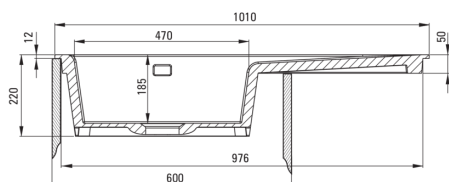

SABOR

Fregadero de cerámica, 1- Seno con drenador

deante

Código de producto: ZCB_C113

EAN: 5907650878100

Color: capuchino

Garantía [años]: 2

Hundir

Finalizar	capuchino
Tipo de superficie	mate
Material	cerámico
Metodo de instalacion	recuadro
Número de tazones	1
Ancho mínimo del gabinete [mm]	600
Ancho [mm]	510
Longitud [mm]	1010
Altura [mm]	220
Profundidad del tazón [mm]	185
Longitud de corte [mm]	990
Ancho recortado [mm]	490
Equipado con accesorios	Sí
Número de agujeros	2
Número de agujeros precipitados	0

Kit de desechos

Finalizar	acero
Tipo de enchufe	automático
Saver de syphon/ space	Sí
Posibilidad de conectar un lavavajillas/ lavavajillas	Sí

Características:

- ¡ATENCIÓN! Antes de cortar el agujero en la encimera, para montar un fregadero de cerámica, tenga en cuenta las dimensiones reales del modelo comprado.
- Cerámica dura y duradera, no pierde sus propiedades con un uso largo
- Fregadero equipado con accesorios con una conexión de lavavajillas
- Accesorios con cierre automático de drenaje
- Una medida dedicada en la oferta es una caja fuerte dedicada para superficies limpias
- Sifón que ahorra espacio para facilitar, entre otras cosas, la separación de residuos
- Una cámara excepcionalmente espaciosa y profunda incluso acomodará hojas retiradas del horno