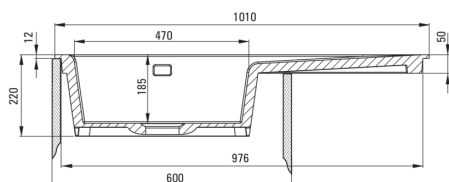

Charakteristische Merkmale:

- **ACHTUNG!** Bevor Sie ein Loch in die Arbeitsplatte schneiden, um die Keramikspüle zu installieren, berücksichtigen Sie die tatsächlichen Maße des gekauften Modells.
- Harte und langlebige Keramik, die ihre Eigenschaften auch bei längerem Gebrauch nicht verliert
- Spüle ausgestattet mit Garnitur mit einem Anschluss an die Spülmaschine
- Garnitur mit automatischer Abfluss-Schließung
- Spezielles Mittel, das für die zu reinigenden Oberflächen unbedenklich ist
- Platzsparsiphon, der unter anderem Mülltrennung erleichtert
- Außergewöhnlich geräumige und tiefe Kammer bietet sogar Platz für Bleche, die aus dem Ofen genommen wurden