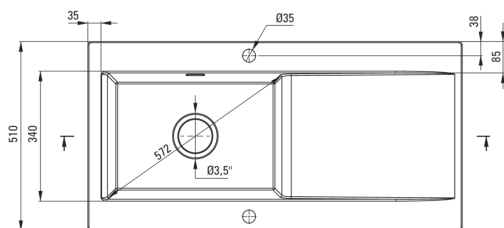

Charakteristische Merkmale:

- **ACHTUNG!** Bevor Sie ein Loch in die Arbeitsplatte schneiden, um die Keramikspüle zu installieren, berücksichtigen Sie die tatsächlichen Maße des gekauften Modells.
- Harte und langlebige Keramik, die ihre Eigenschaften auch bei längerem Gebrauch nicht verliert
- Spüle ausgestattet mit Garnitur mit einem Anschluss an die Spülmaschine
- Garnitur mit automatischer Abfluss-Schließung
- Spezielles Mittel, das für die zu reinigenden Oberflächen unbedenklich ist
- Platzsparsiphon, der unter anderem Mülltrennung erleichtert
- Außergewöhnlich geräumige und tiefe Kammer bietet sogar Platz für Bleche, die aus dem Ofen genommen wurden